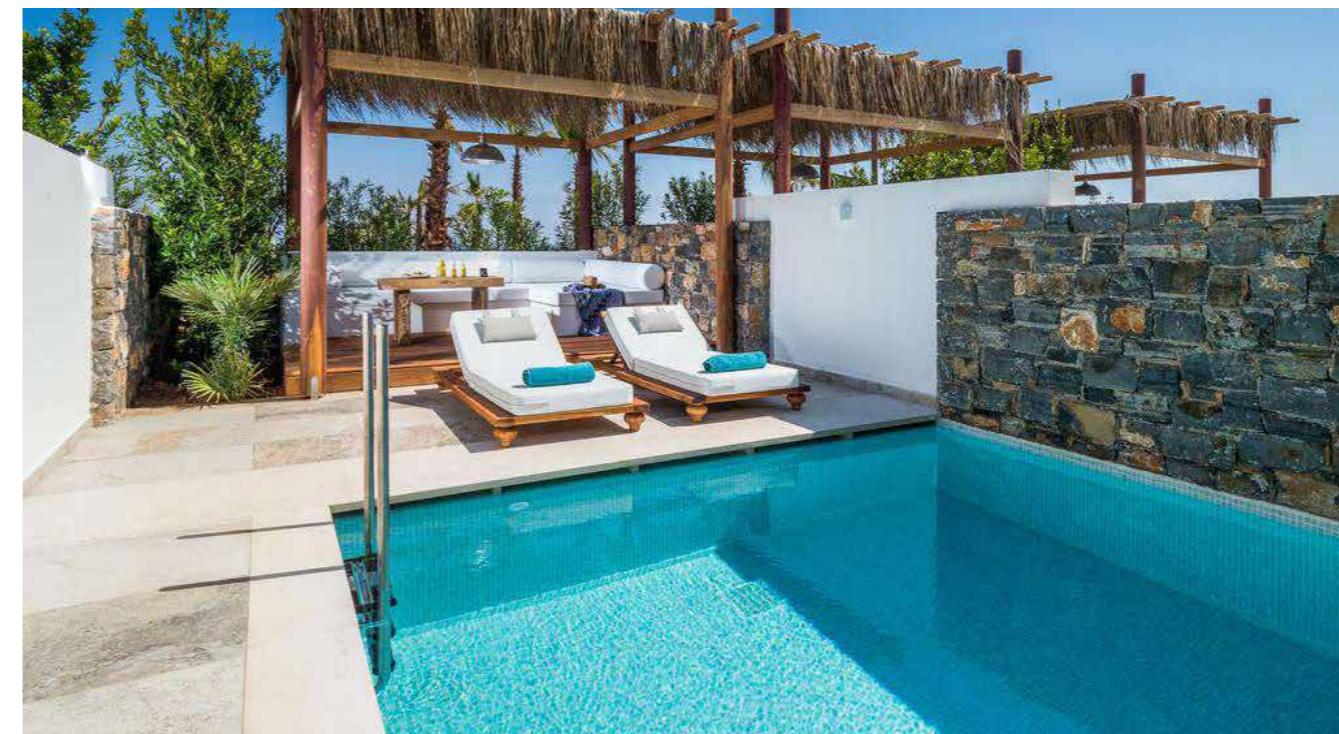

PROJECT
RESIDENTIAL POOL

NIEBLA MENTA

NIEBLA MENTA
33,4 x 33,4 cm. | 13,15" x 13,15"
NIME25Y A4 NIEBLA