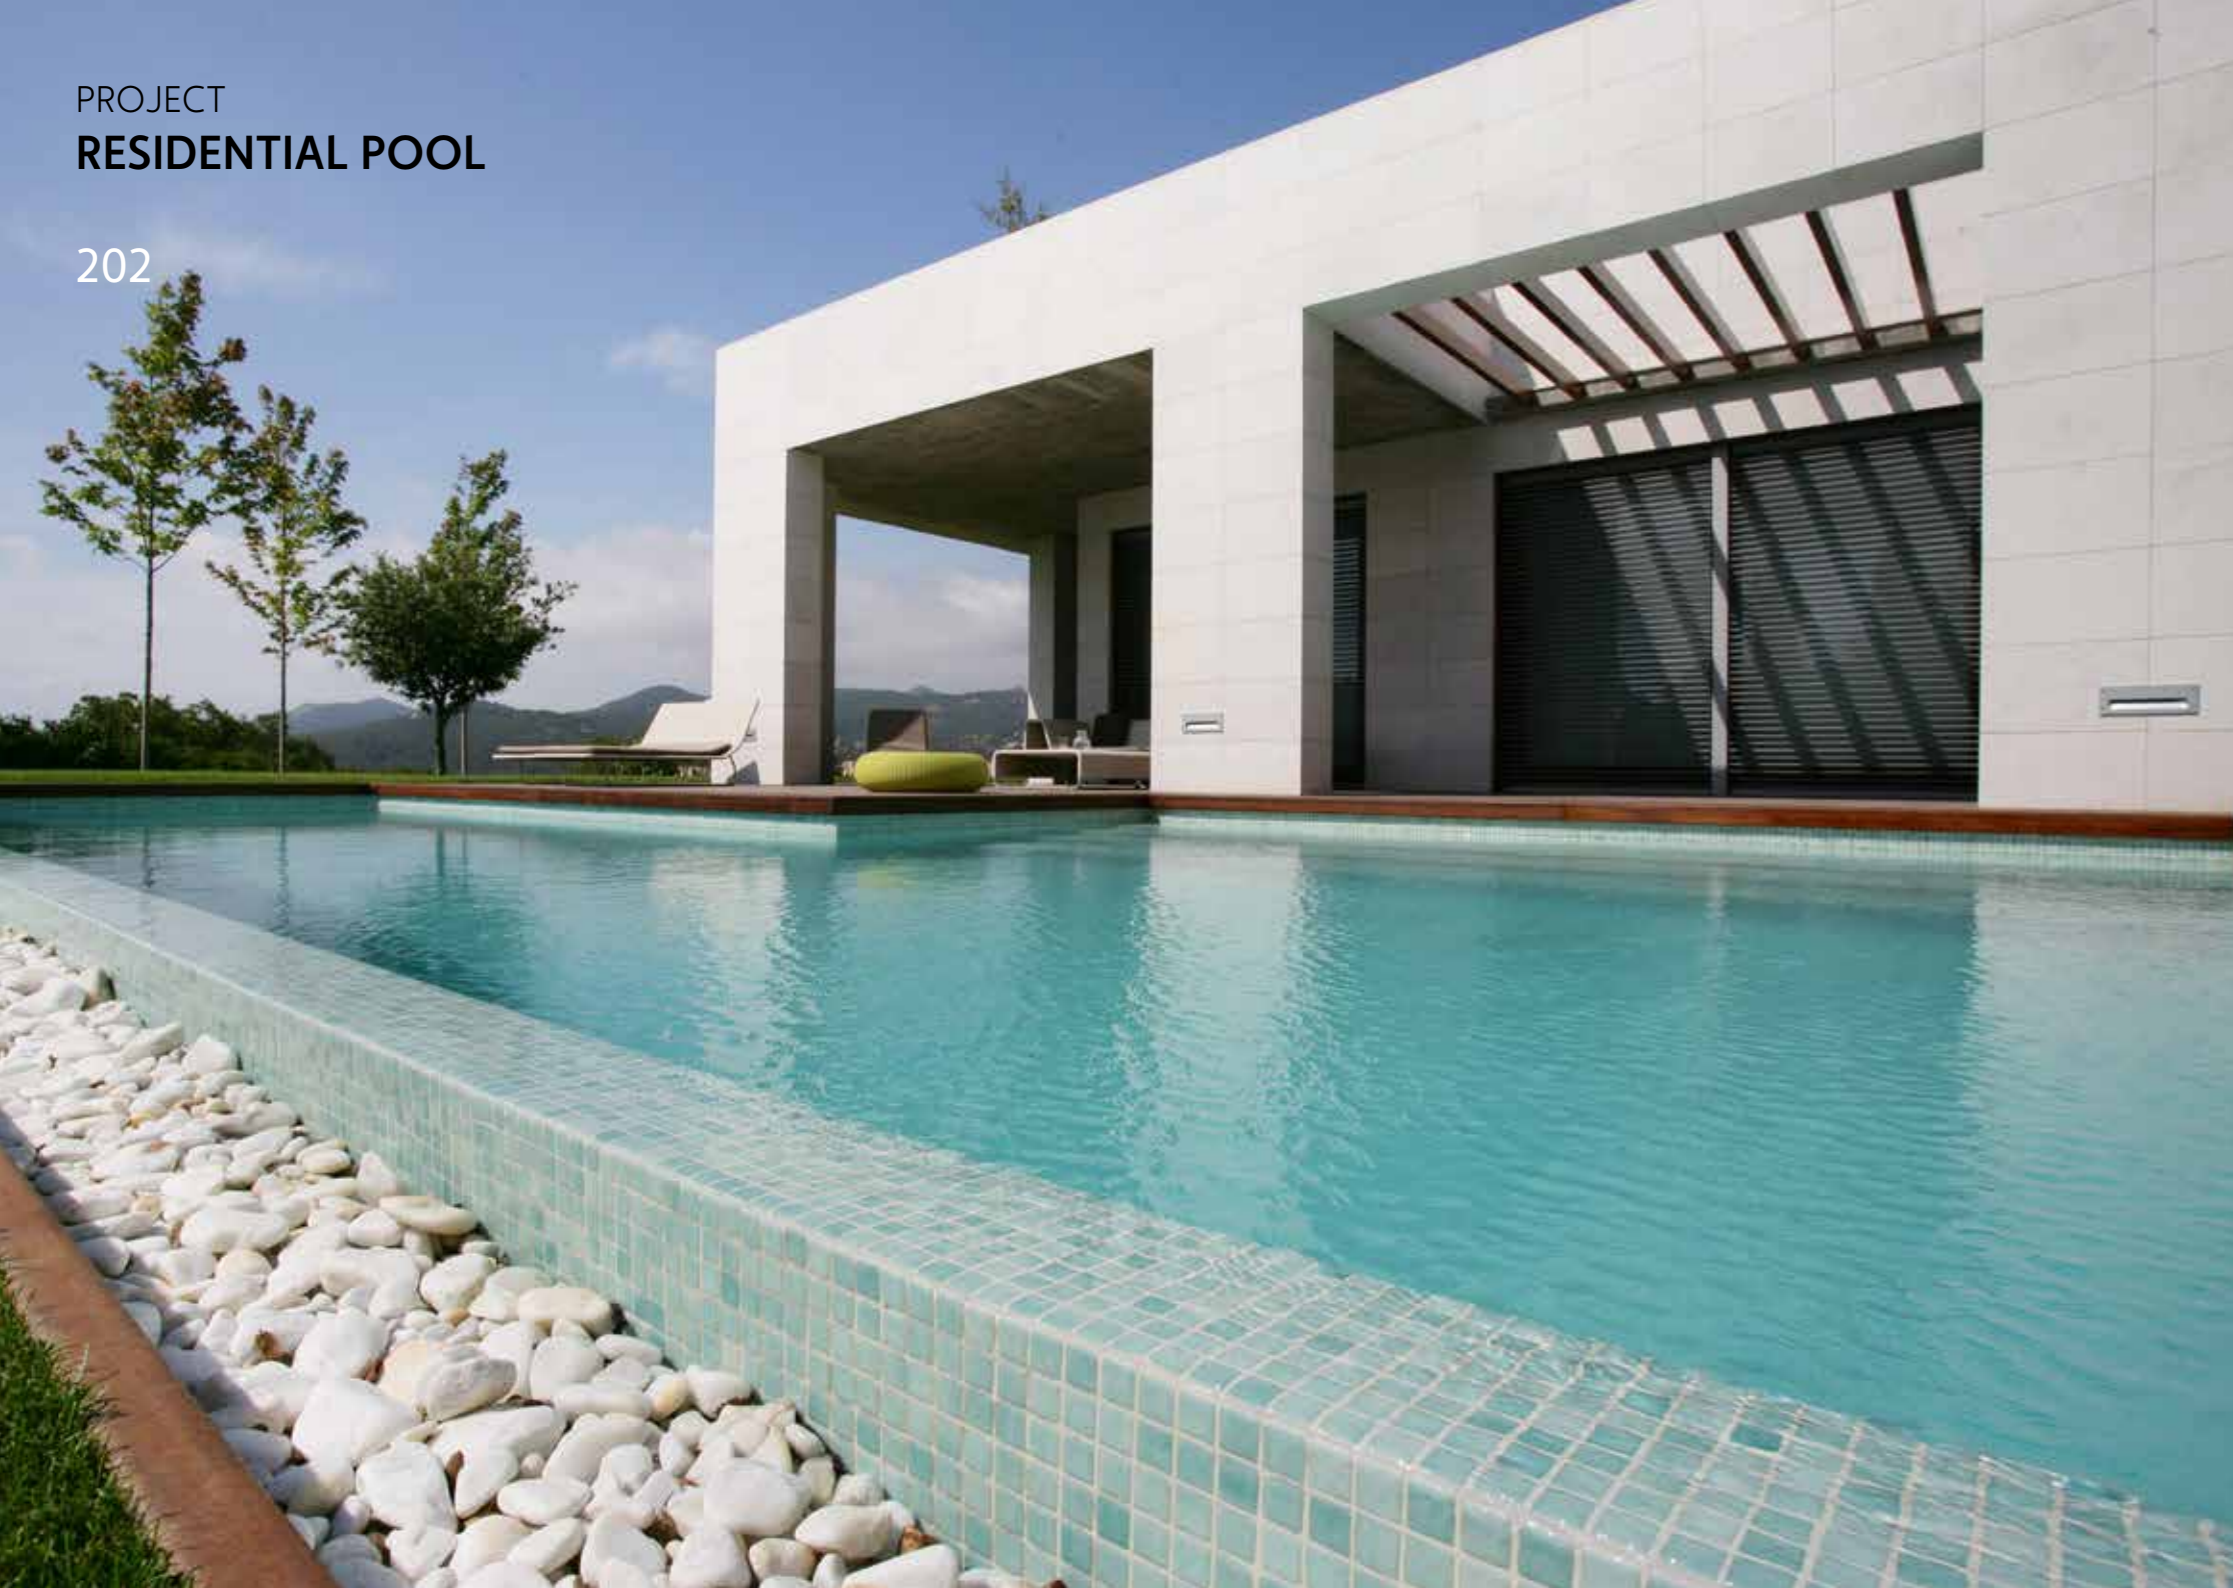

GREEN - VERT

*Verde*

PROJECT  
**PRIVATE VILLA**  
COSTA RICA

**NIEBLA MENTA**

PROJECT  
RESIDENTIAL POOL

202

PROJECT  
**SIRENNIS COUNTRY CLUB**  
IBIZA, SPAIN

203 SILK