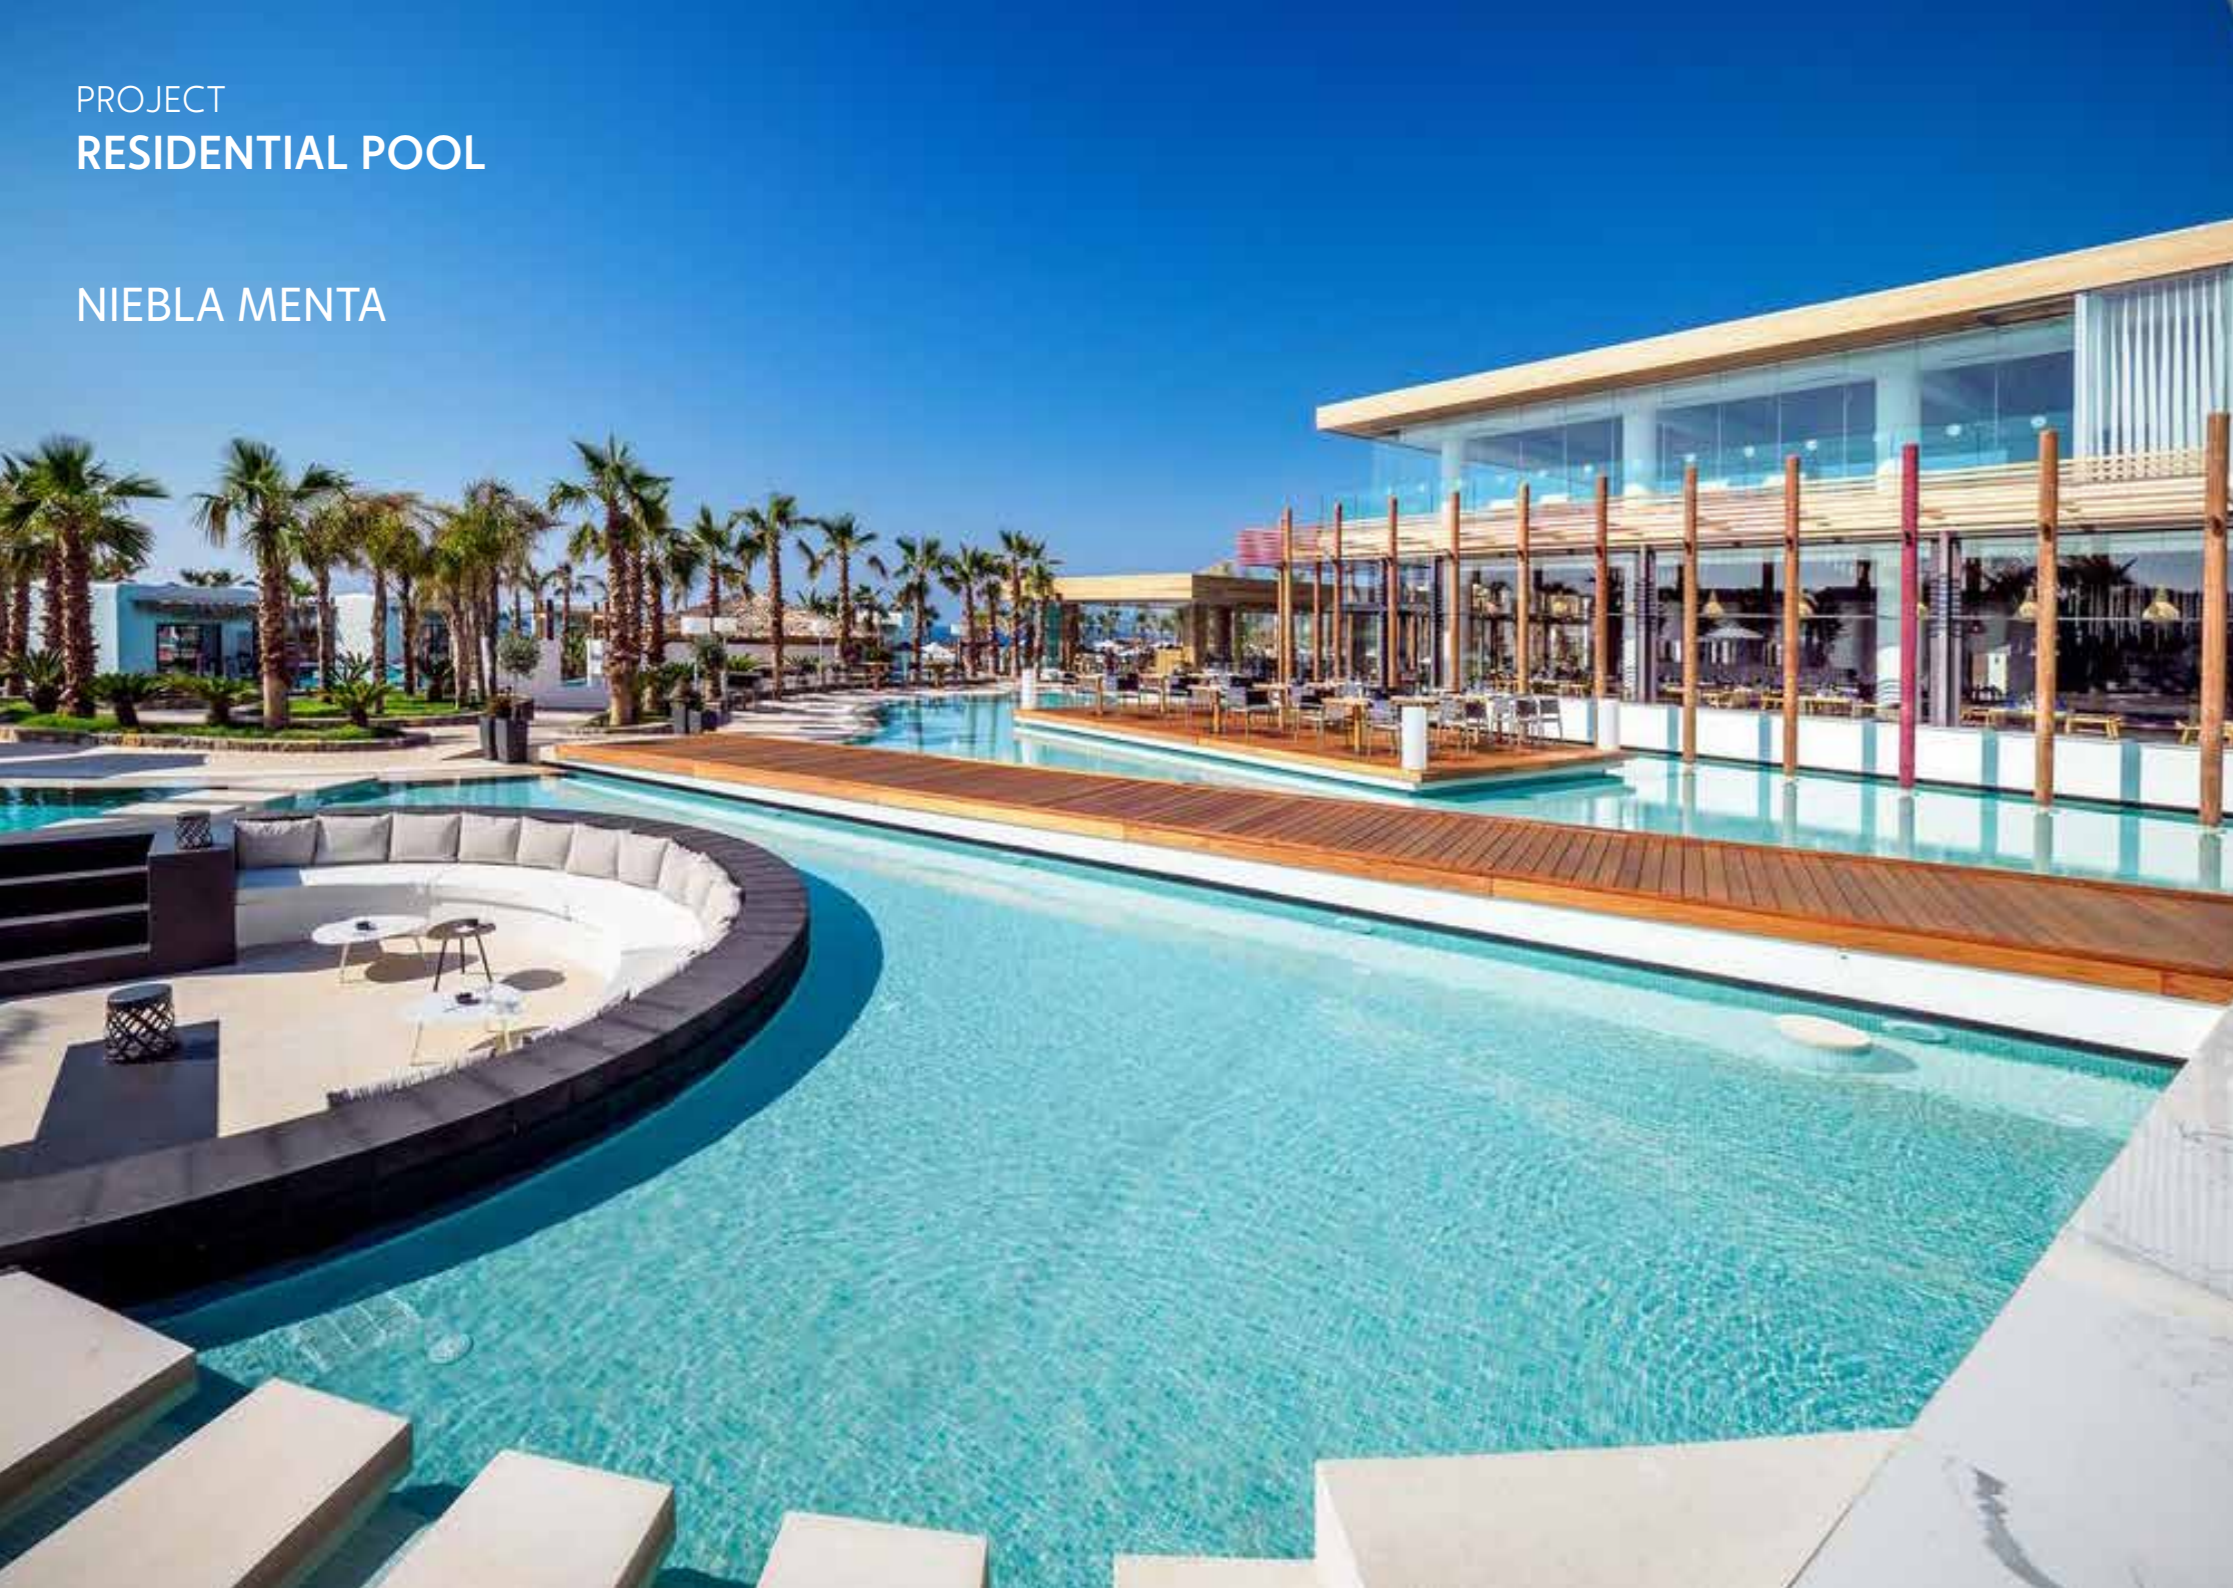

PROJECT
RESIDENTIAL POOL

NIEBLA MENTA

NIEBLA MENTA
33,4 x 33,4 cm. | 13,15" x 13,15"
NIME25Y A4 NIEBLA