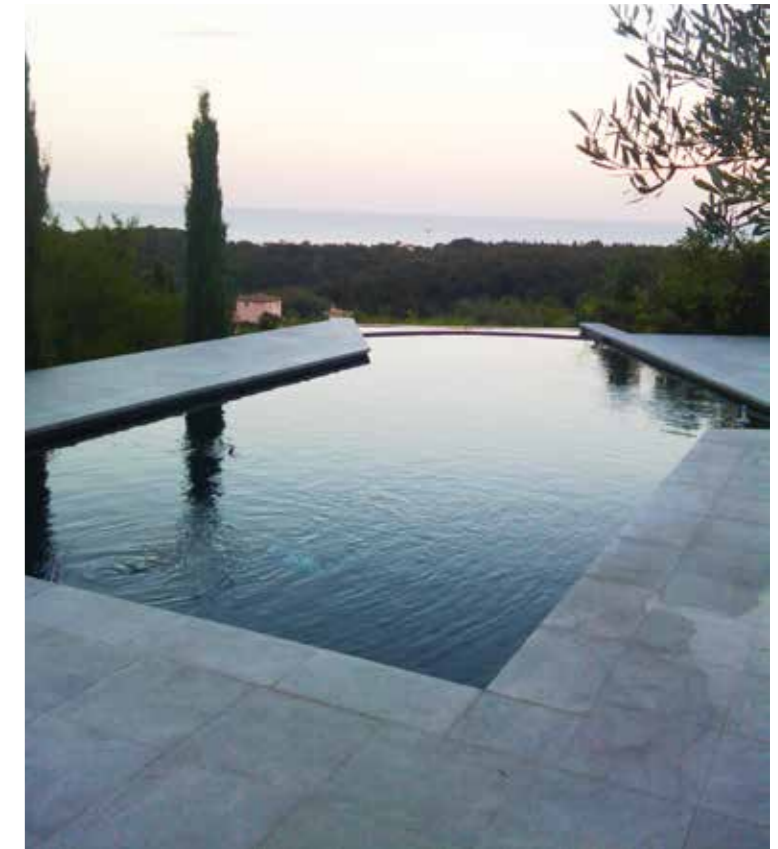

BLACK - NOIR

*Negros*

PROJECT  
RESIDENTIAL POOLS  
GLOSSY G 312

PROJECT  
**PRIVATE VILLAS**  
CÔTE D'AZUR, FRANCE

**NEGRO ANTI**

PROJECT  
**PRIVATE VILLAS**  
CÔTE D'AZUR, FRANCE

**NIEBLA NEGRO**

**GRIS CLARO**  
33,4 x 33,4 cm. | 13,15" x 13,15"  
GRCL25Y **A5** LISO