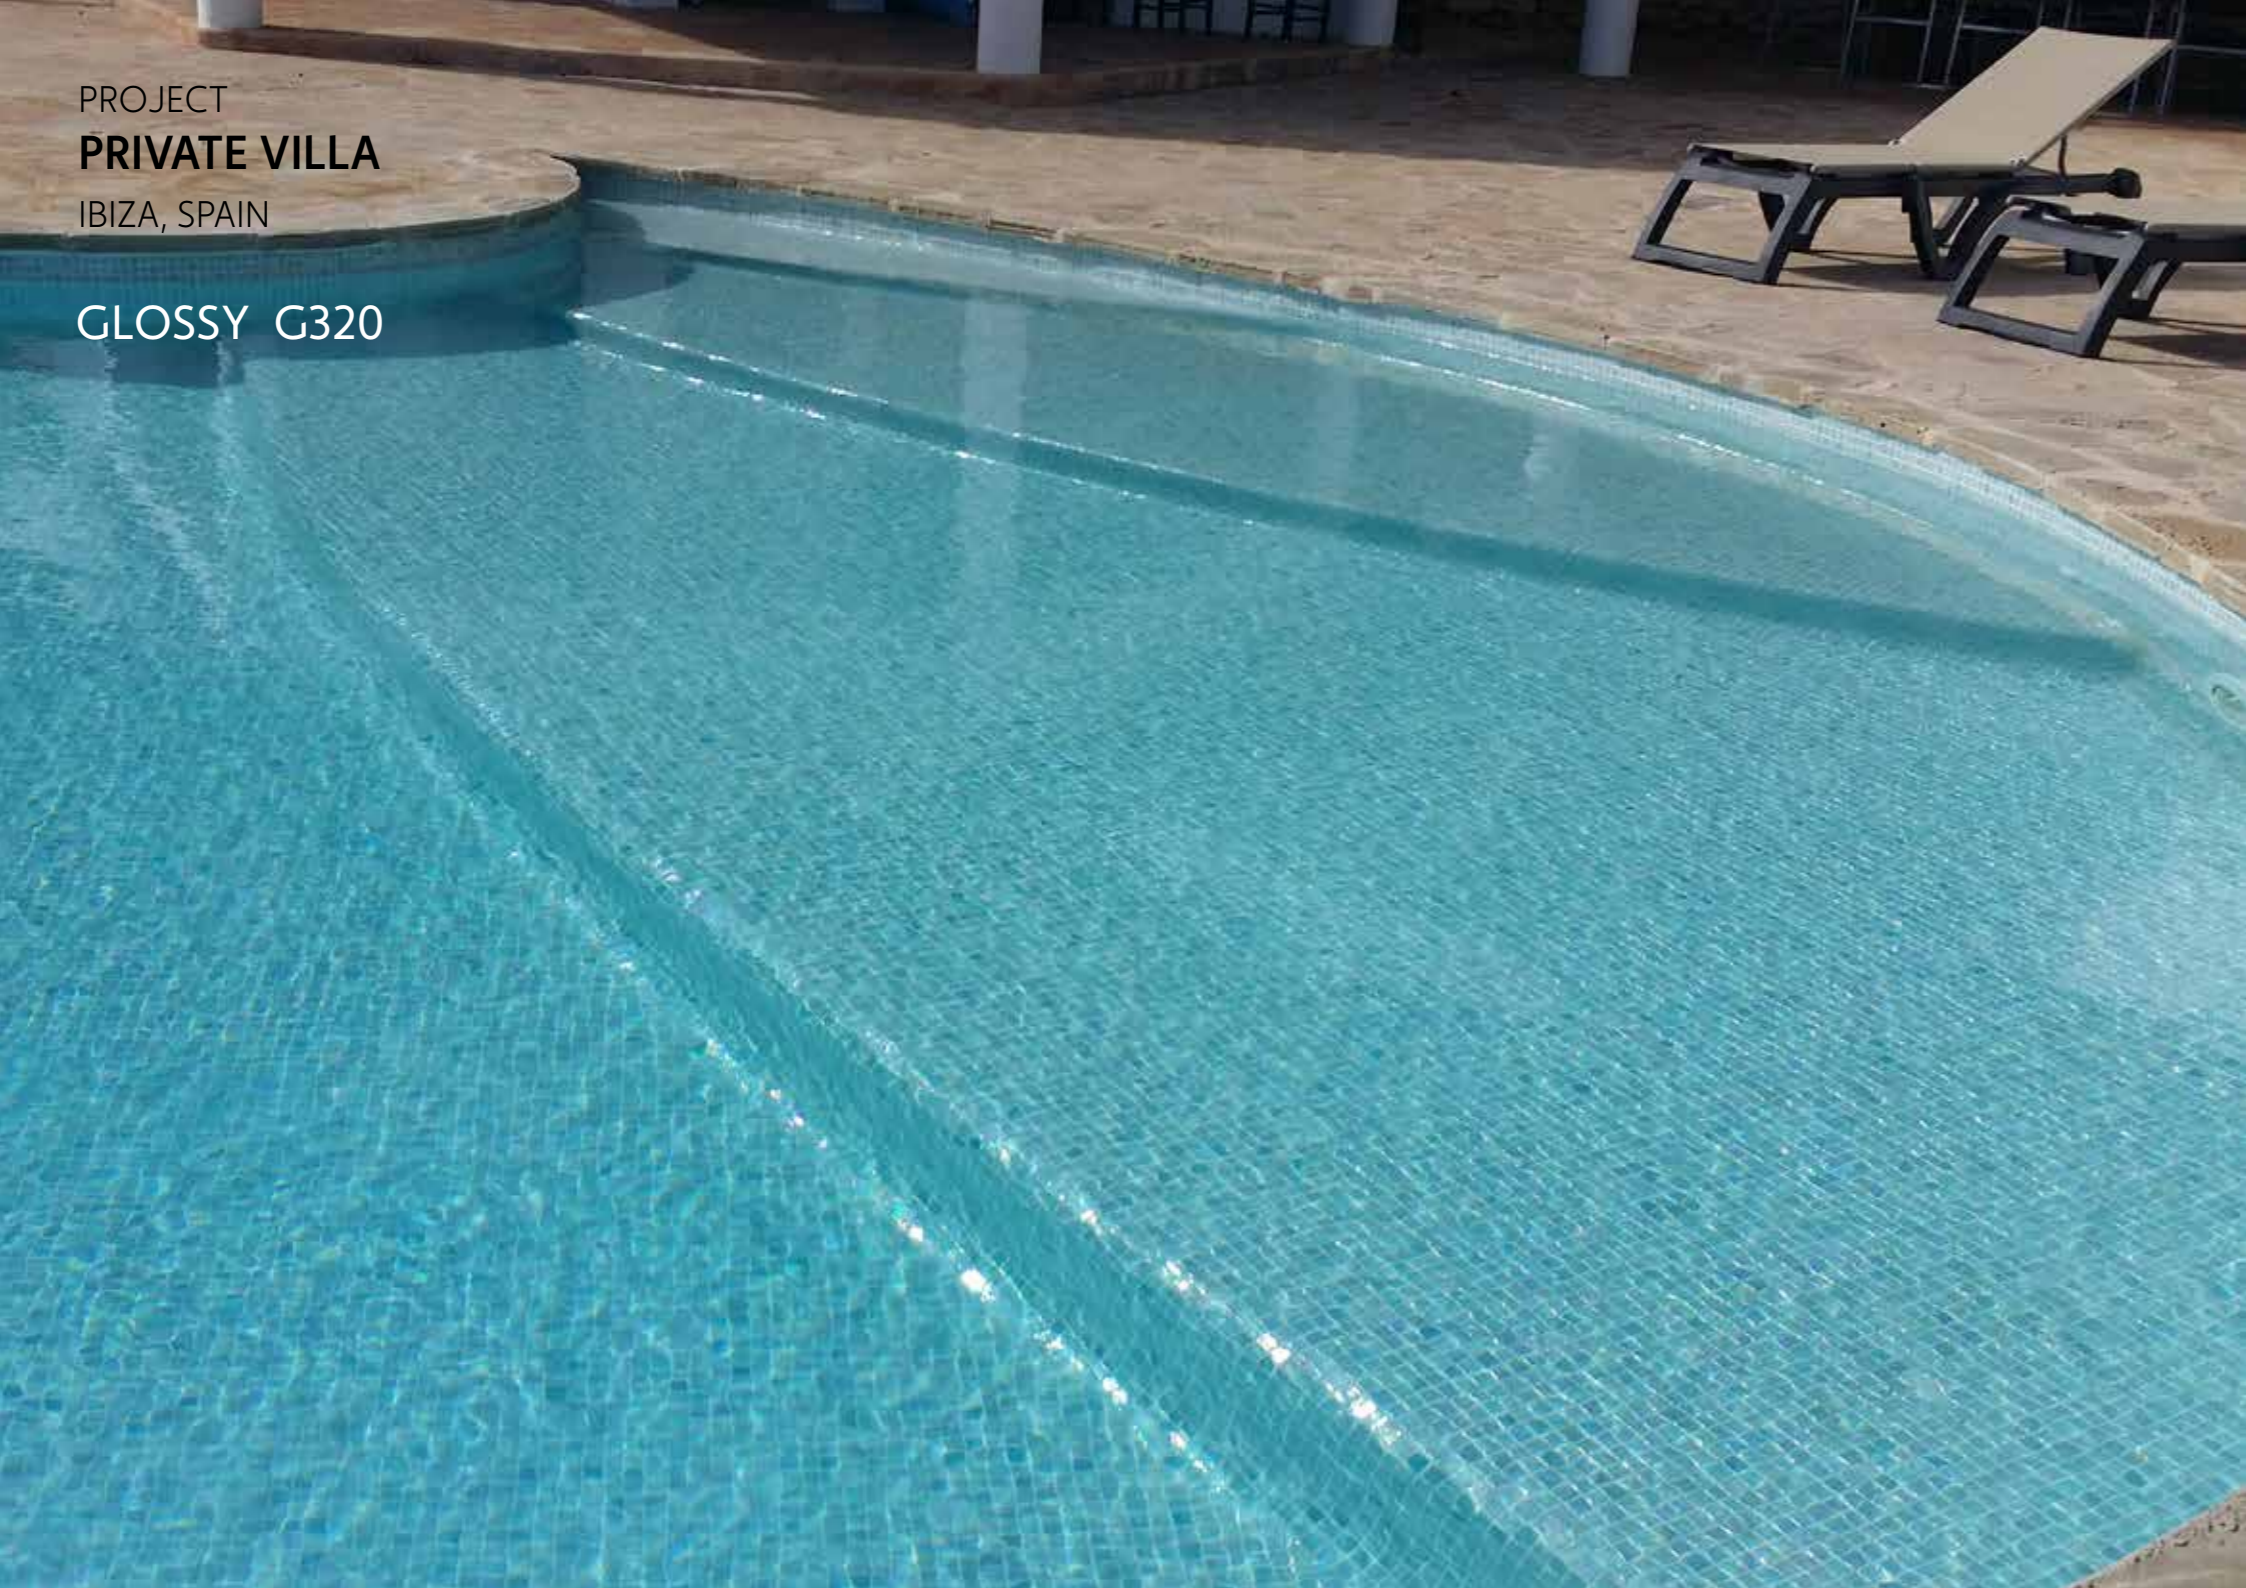

PROJECT  
RESIDENTIAL POOL

203

PROJECT  
**HOTEL RESORT**  
MALLORCA, SPAIN

211 SILK

PROJECT  
**PRIVATE VILLA**  
IBIZA, SPAIN

**GLOSSY G320**

VERDES  
GREEN  
VERT

FORMATO · SIZE · FORMAT 2,5 x 2,5 cm.