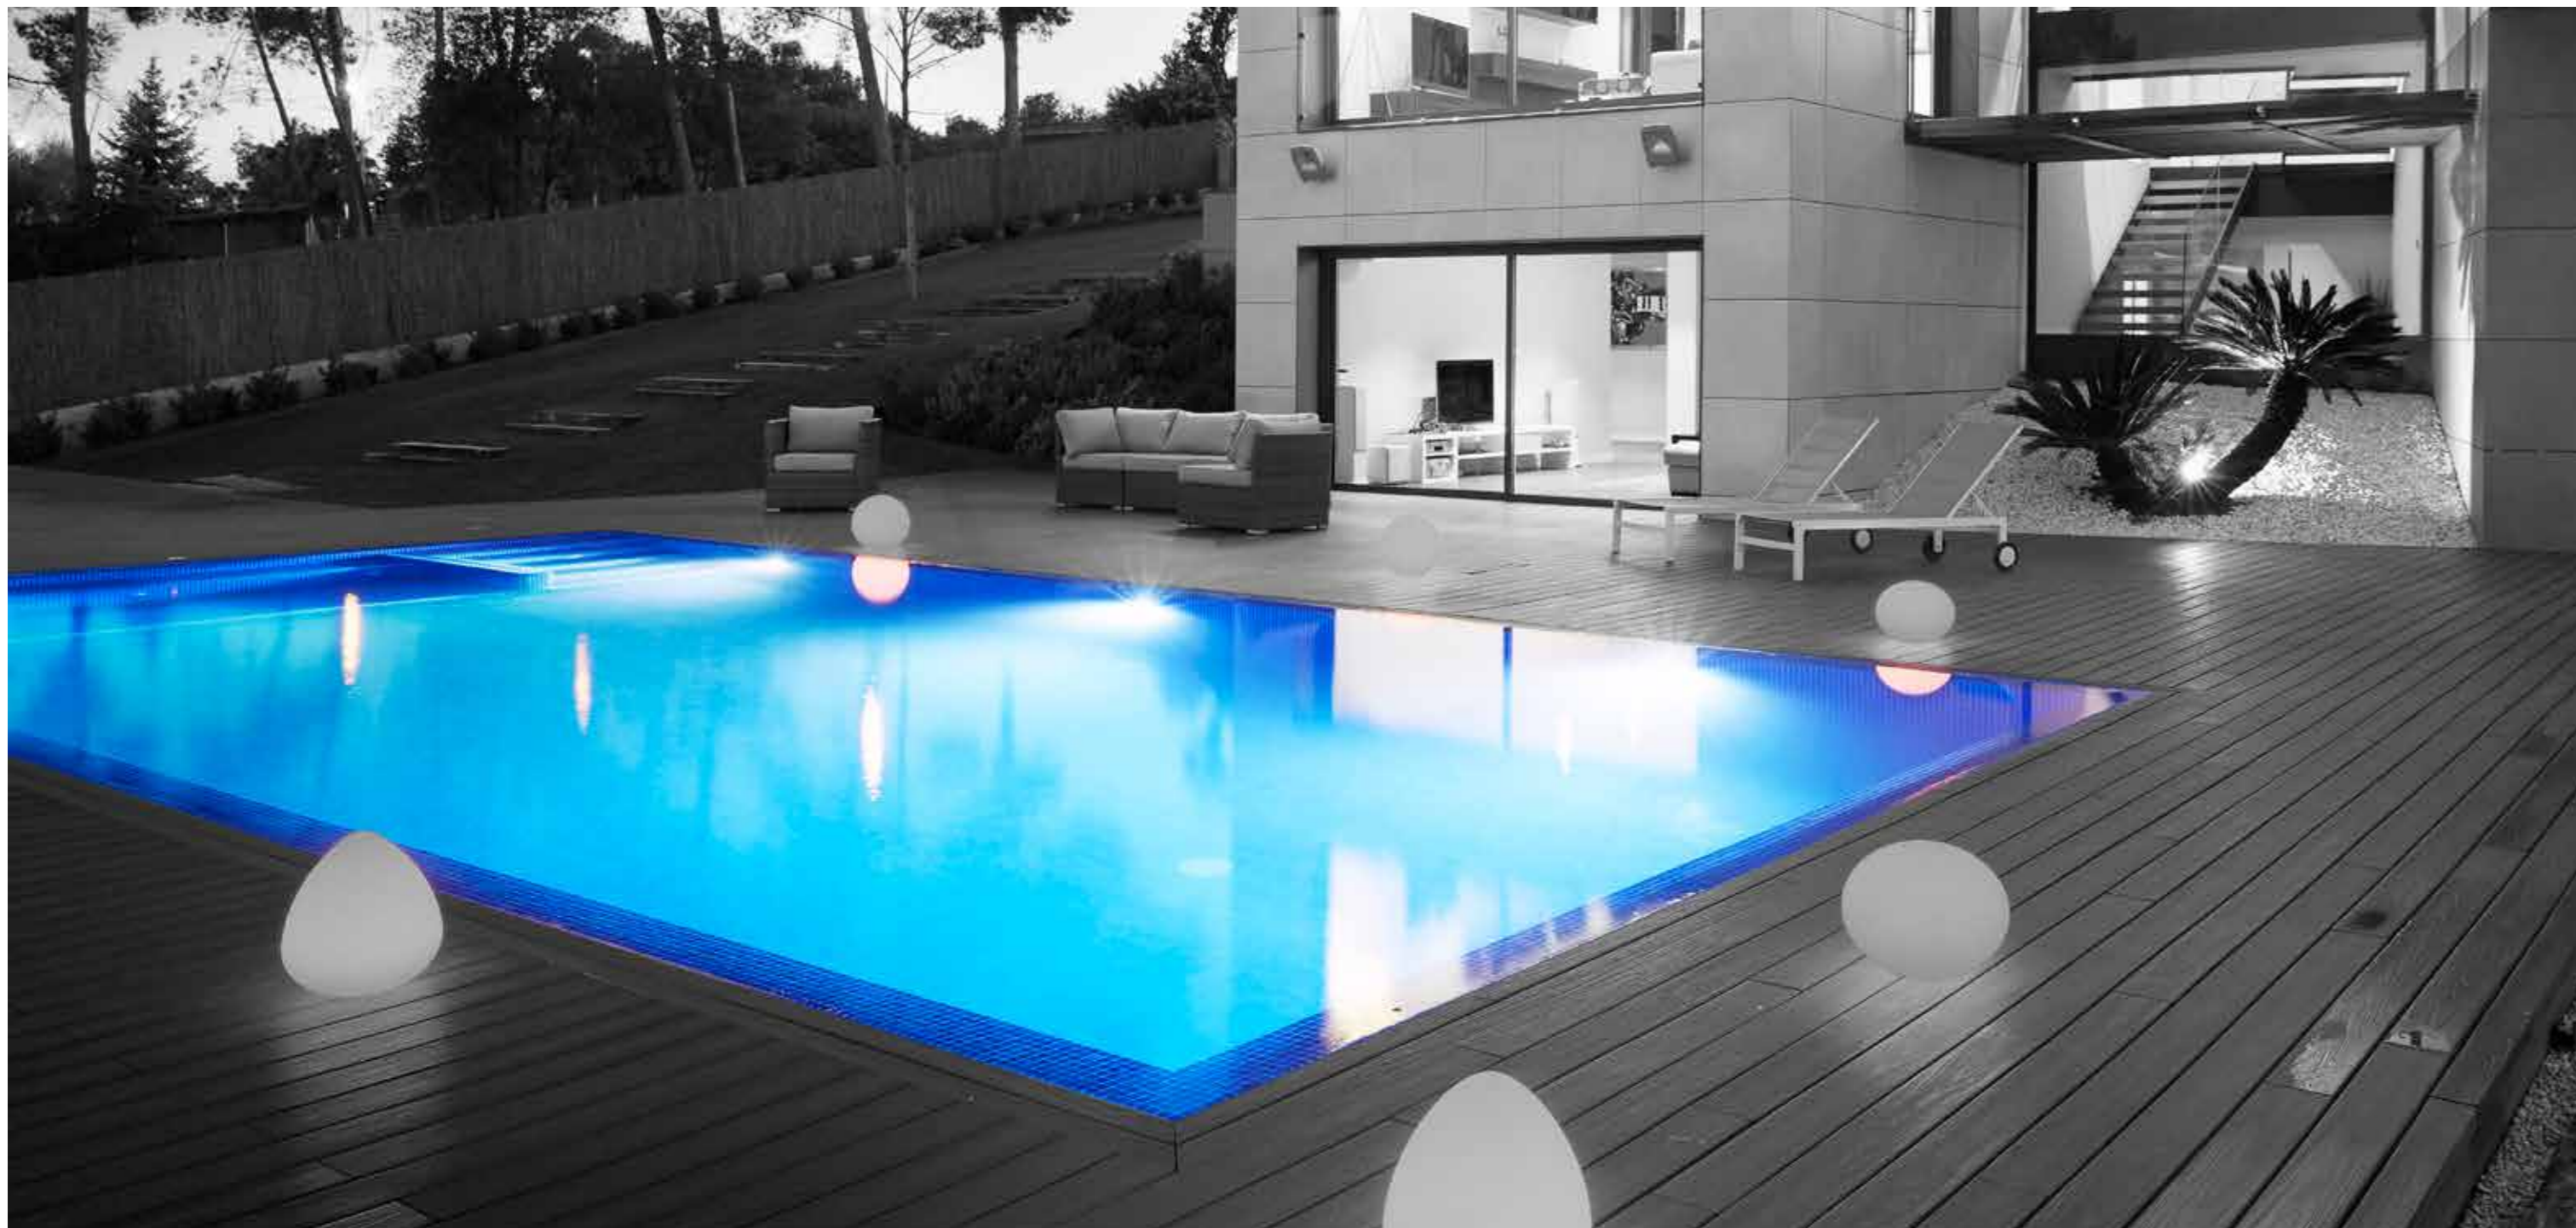

BLANCOS	07	WHITE	<i>BLANC</i>
AZULES	21	BLUE	<i>BLEU</i>
VERDES	51	GREEN	<i>VERT</i>
NEGROS	75	BLACK	<i>NOIR</i>
MARRONES	87	BROWN	<i>MARRON</i>
COMBIS	99	MIX	<i>MÉLANGES</i>
ESPECIAL	109	SPECIAL	<i>SPÉCIAL</i>
DISEÑOS PERSONALIZADOS	113	CUSTOM DESIGNS	<i>DESSINS PERSONNALISÉS</i>
CARACTERISTICAS TECNICAS	125	TECHNICAL FEATURES	<i>CARACTÉRISTIQUES TECHNIQUES</i>
EMBALAJE	131	PACKING LIST	<i>LISTE DE COLISAGE</i>