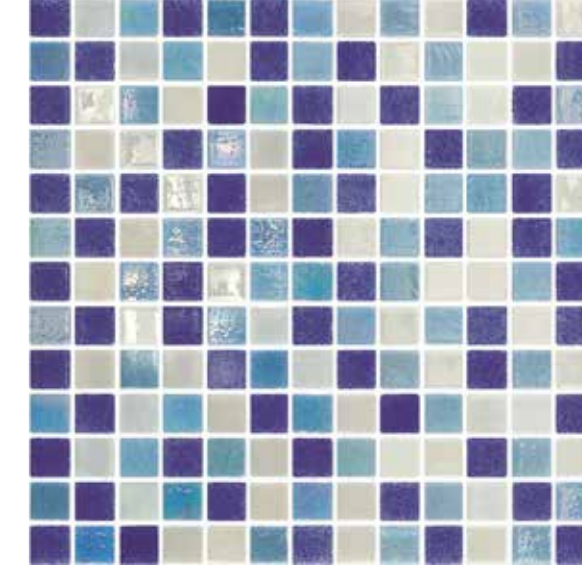

DURBAN
33,4 x 33,4 cm. | 13,15" x 13,15"
DURB25Y L5

33% G322 / 33% G305 / 33% NIEBLA FUERTE

ADRIATIC
33,4 x 33,4 cm. | 13,15" x 13,15"
ADRI25Y L5