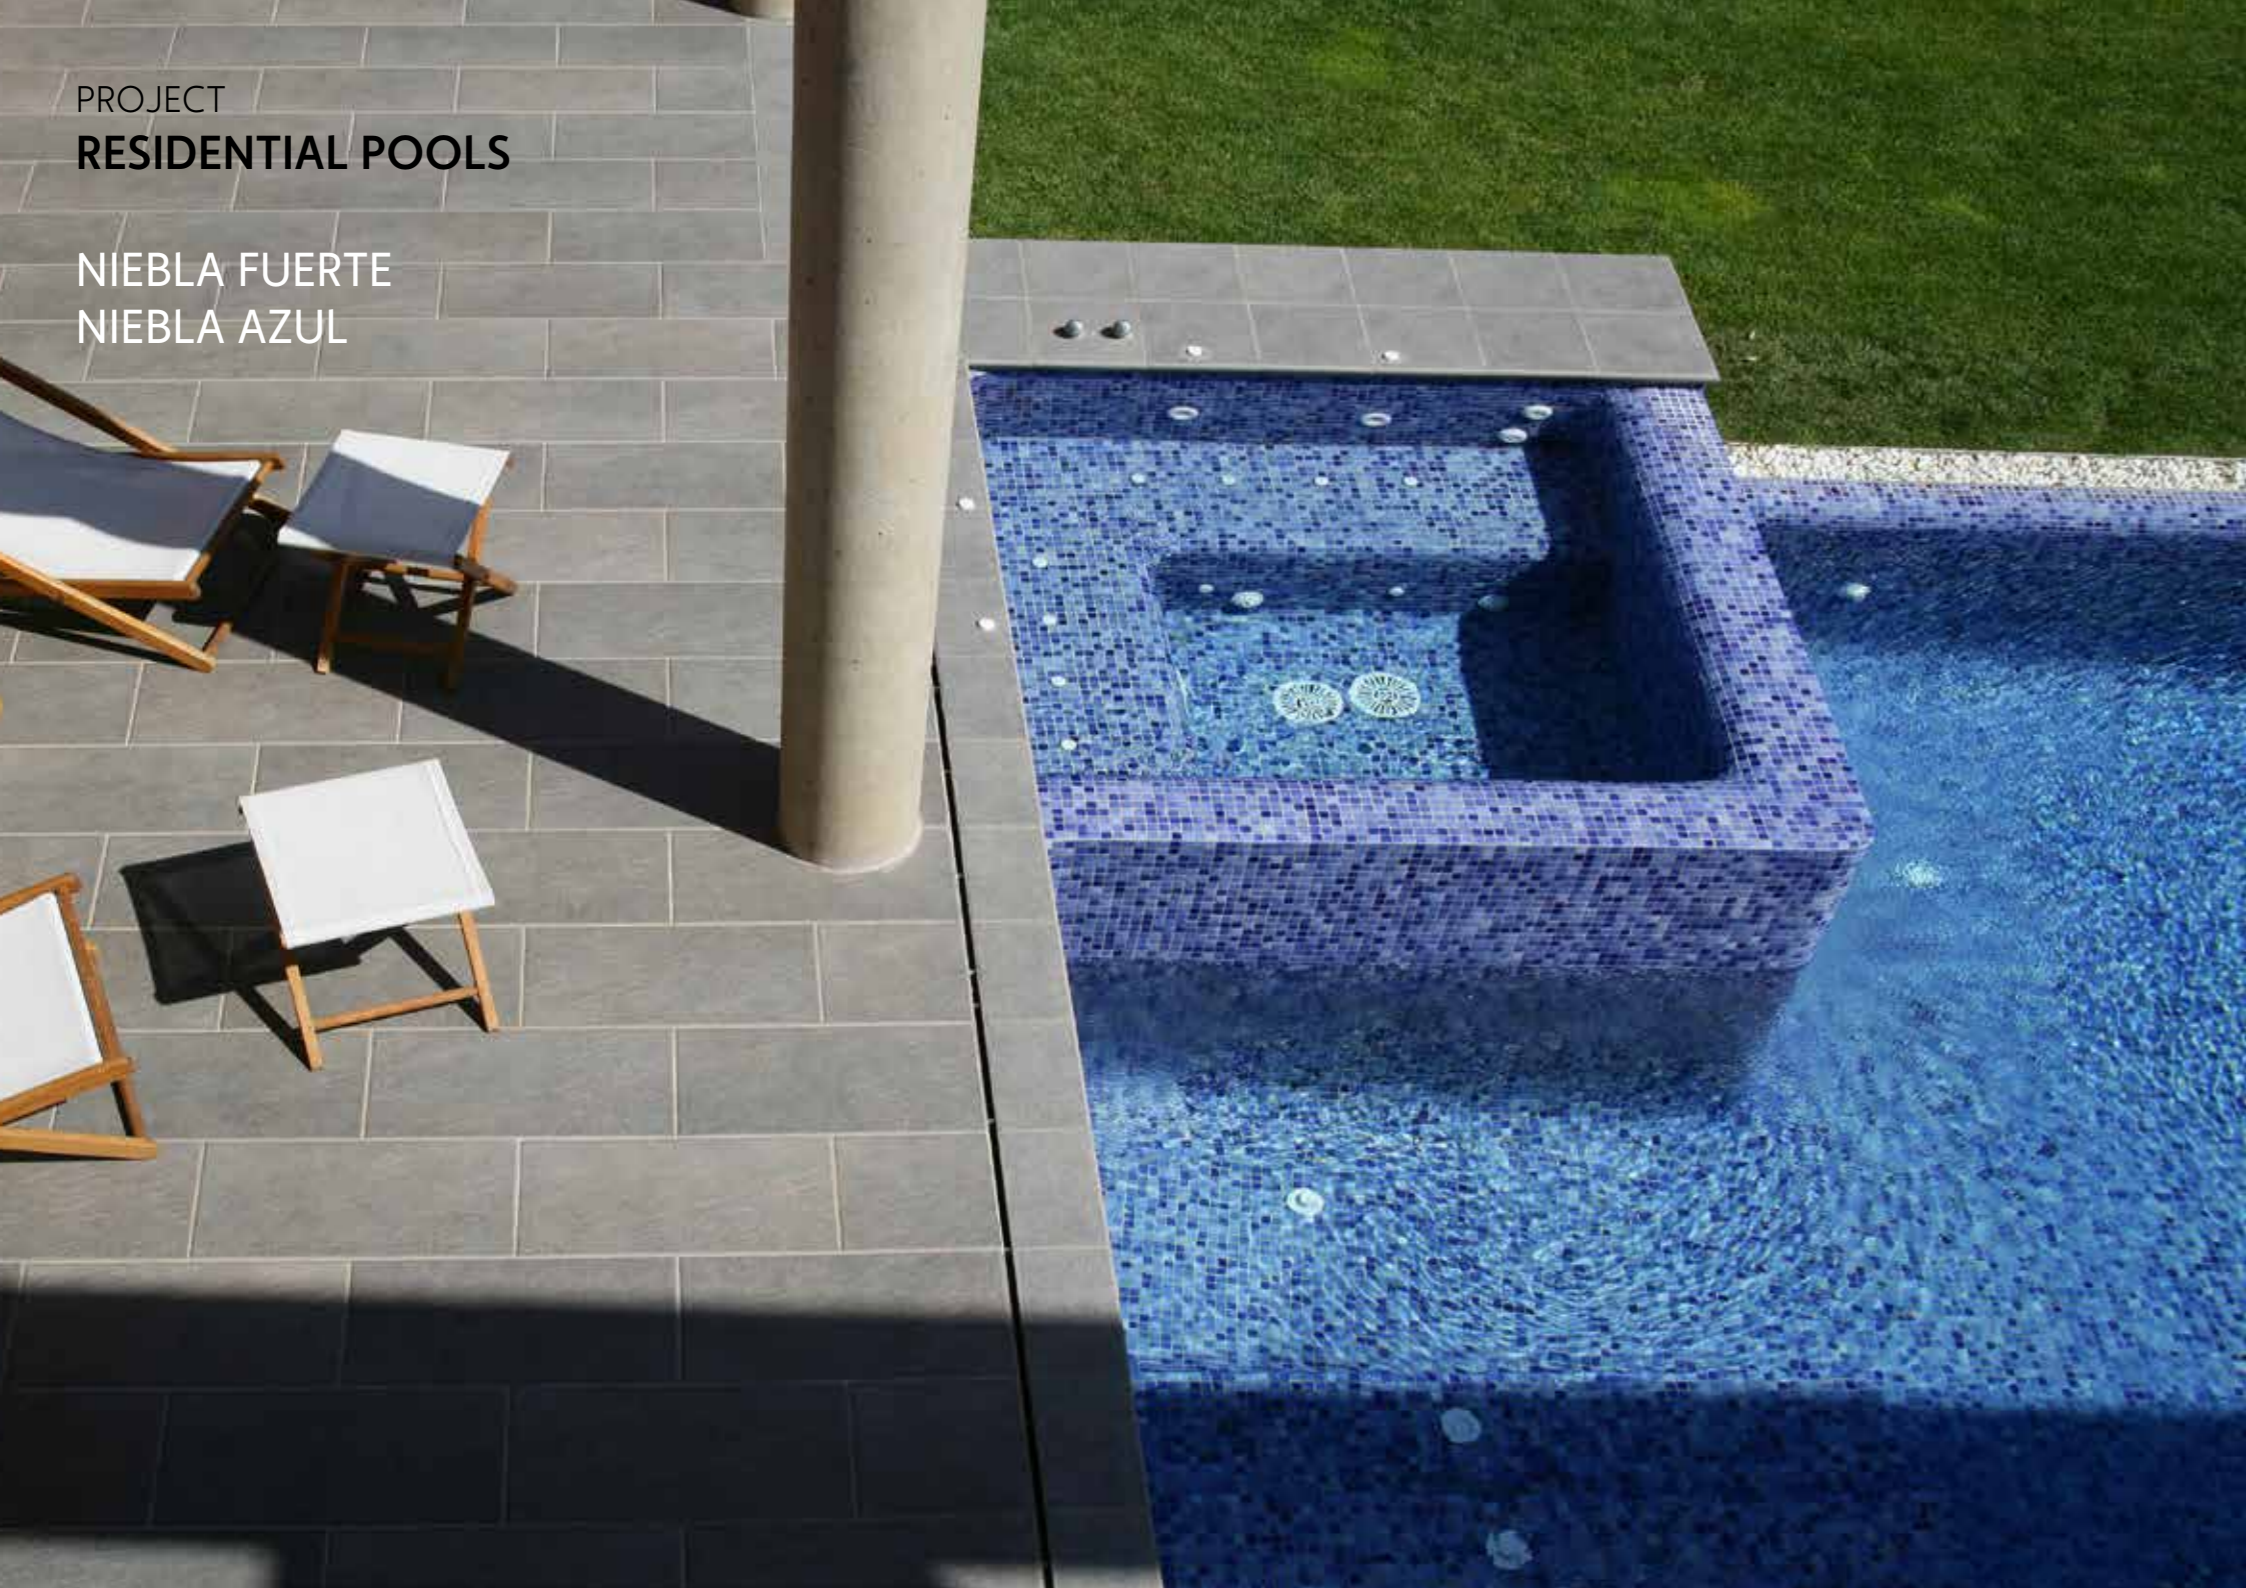

PROJECT
RESIDENTIAL POOLS

NIEBLA FUERTE
NIEBLA AZUL