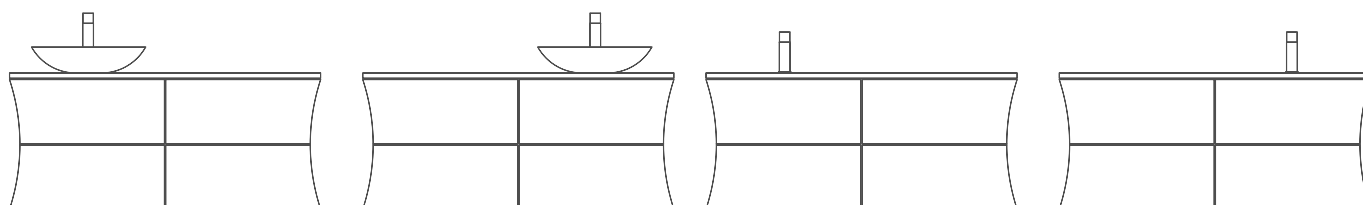

2 GAVETAS

C/ TAMPO

BRANCO

PRETO / ANTRACITE

BRILHO / MATE

BRILHO / MATE

100 (L) x 30 (A)	ESQ / DRT	790 €	1140 €	1140 €
120 (L) x 30 (A)	ESQ / DRT	890 €	1290 €	1290 €

C/ LAVATÓRIO CARGA MINAERAL