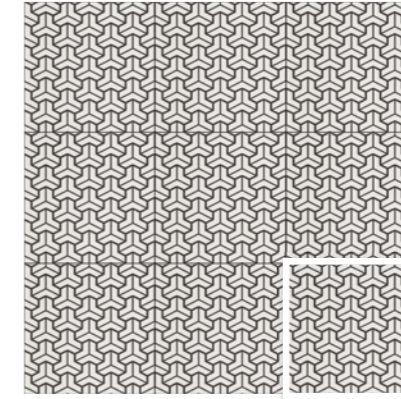

ZENIT / SAMARA

20x20 · 8"x8"

Samara White 20x20 · 8"x8"
Riga Black 20x20 · 8"x8"

BACKSTAGE

TRENDS

PIEZAS · PIECES

RIGA WHITE
20x20 (M 280) 8"x8"

ZENIT WHITE
20x20 (M 280) 8"x8"