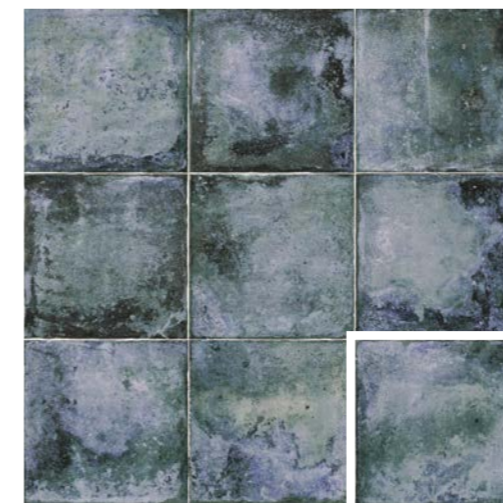

LIVORNO OCRE
20x20 (M 130) 8"x8"

MOLDURA LIVORNO OCRE
4x20 (P 012) 2"x8"

TORELO LIVORNO OCRE
3x20 (P 009) 1"x8"

MURAL PROTEA
20x20 (P 1150) 8"x8"

LIVORNO BLU
20x20 (M 130) 8"x8"

MOLDURA LIVORNO BLU
4x20 (P 012) 2"x8"