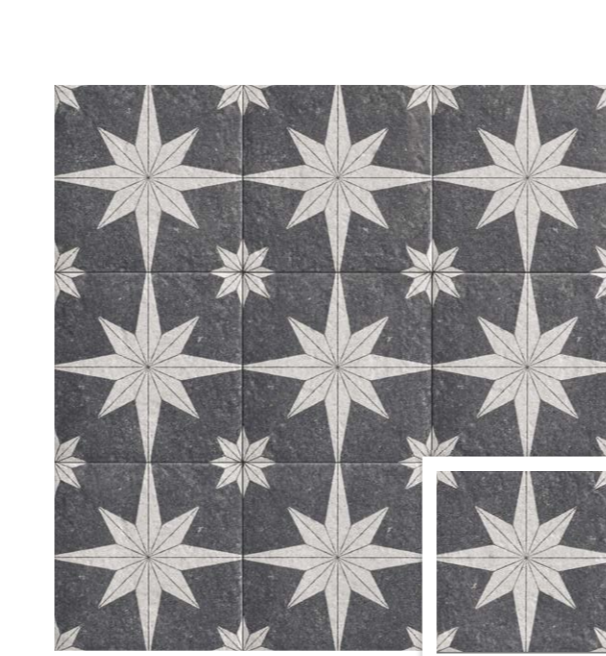

Compass White 20x20 - 8"x8" · Compass Lava 20x20 - 8"x8"