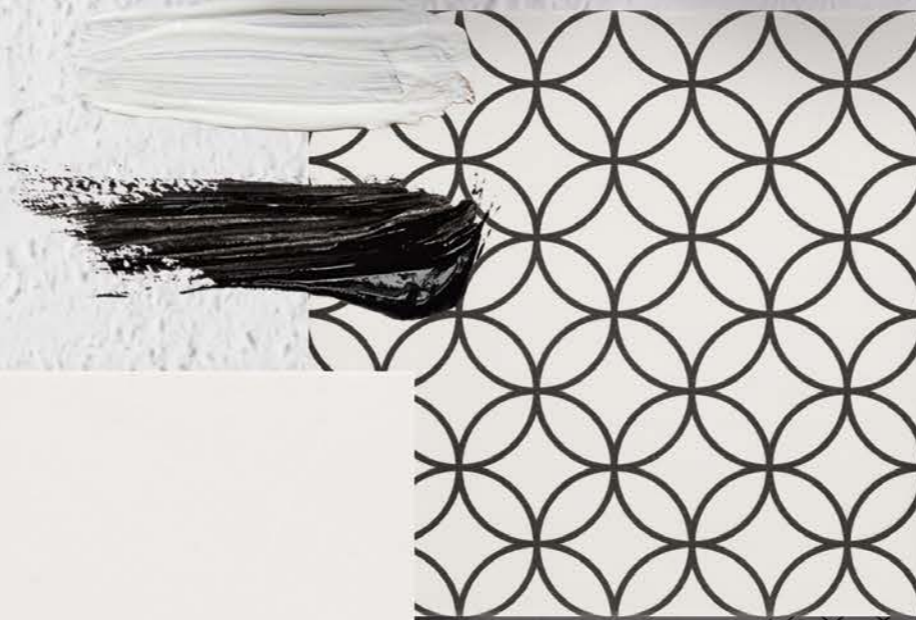

• • • • •
BACKSTAGE
T R E N D S