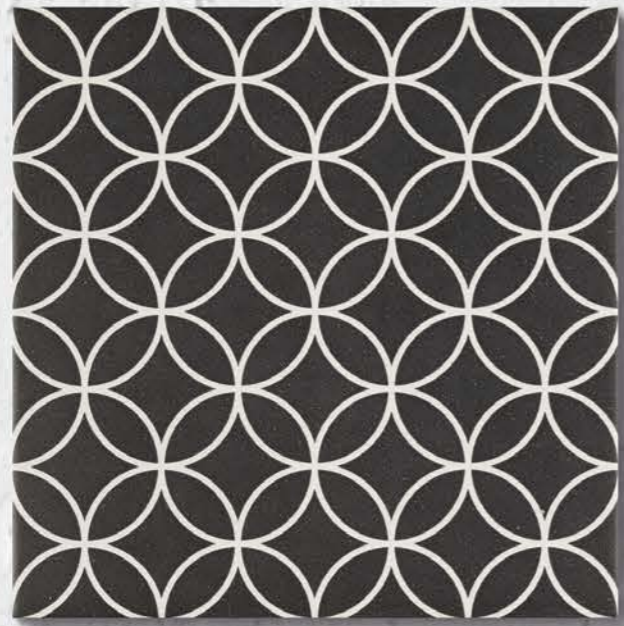

• • • • •
BACKSTAGE
T R E N D S