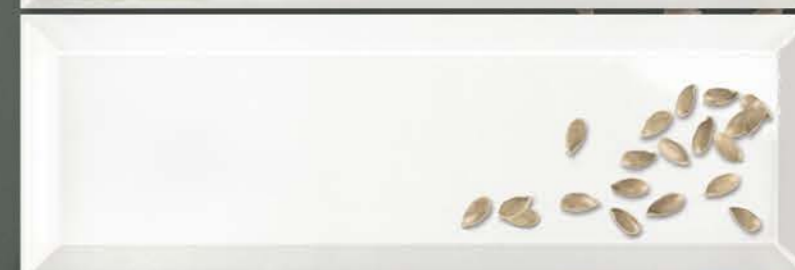

MAINZU
ceramica

SOLID WHITE
10x30 · 4"x12"

BACKSTAGE
TRENDS

BISSEL 10x30 BLANCO BRILLO
10x30 (M 130) 4"x12"

LISO 10x30 BLANCO BRILLO
10x30 (M 130) 4"x12"

MAINZU
cerámica

Liso 10x30 Blanco Brillo

SOLID WHITE
10x30 · 4"x12"