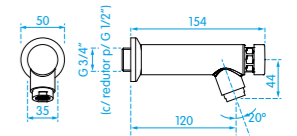

Referência ET445