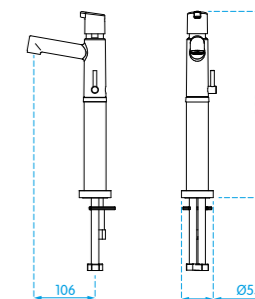

Misturadora com bica alta para lavatório Oásis

- Perlator embutido proporciona conforto de utilização e evita salpicos
- Duas formas de acionamento: manual ou automático
- Classe de pressão: 0,2 – 4 bar
- Temperatura máxima: 70°C
- Acabamento cromado biníquel de alta resistência à corrosão, conservando a beleza por muito mais tempo

Referência ET455