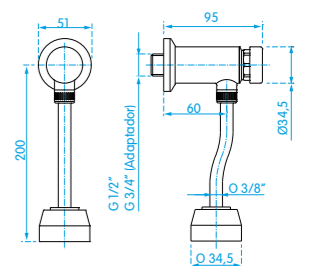

Torneira temporizada para lavatório Alfa

- Perlator embutido com fluxo constante de 1,8 lts/min garante maior economia de água, proporciona conforto de utilização e evita salpicos
- Temporização aproximada: 6 seg.
- Classe de pressão: 0,2 – 4 bar
- Temperatura máxima: 40°C
- Acabamento cromado biníquel de alta resistência à corrosão, conservando a beleza por muito mais tempo

Referência ET443

Torneira temporizada para lavatório 110

- Perlator embutido com fluxo constante de 1,8 lts/min garante maior economia de água, proporciona conforto de utilização e evita salpicos
- Temporização aproximada: 6 seg.
- Classe de pressão: 0,2 – 4 bar
- Temperatura máxima: 40°C
- Acabamento cromado biníquel de alta resistência à corrosão, conservando a beleza por muito mais tempo

Referência ET450

Misturadora temporizada para lavatório 110

- Perlator embutido com fluxo constante de 1,8 lts/min garante maior economia de água, proporciona conforto de utilização e evita salpicos
- Regulação da temperatura feita pelo manípulo lateral
- Temporização aproximada: 6 seg.
- Classe de pressão: 0,2 – 4 bar
- Temperatura máxima: 70°C
- Acabamento cromado biníquel de alta resistência à corrosão, conservando a beleza por muito mais tempo

Referência ET444

Torneira temporizada de parede para lavatório 120

- Perlator embutido com fluxo constante de 1,8 lts/min garante maior economia de água, proporciona conforto de utilização e evita salpicos
- Temporização aproximada: 6 seg.
- Classe de pressão: 0,2 – 4 bar
- Temperatura máxima: 40°C
- Acabamento cromado biníquel de alta resistência à corrosão, conservando a beleza por muito mais tempo

Referência ET445

Prolongador para torneira temporizada de parede 120

Referência ET065

Torneira temporizada para lavatório Benefit