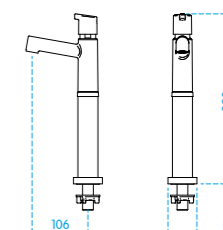

Torneira com bica alta para lavatório Oásis

- Perlator embutido proporciona conforto de utilização e evita salpicos
- Duas formas de acionamento: manual ou automático
- Classe de pressão: 0,2 – 4 bar
- Temperatura máxima: 40°C
- Acabamento cromado biníquel de alta resistência à corrosão, conservando a beleza por muito mais tempo

Referência ET457