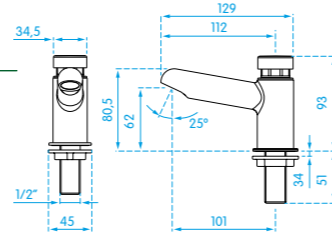

Torneira temporizada para lavatório Alfa

- Perlator embutido com fluxo constante de 1,8 lts/min garante maior economia de água, proporciona conforto de utilização e evita salpicos
- Temporização aproximada: 6 seg.
- Classe de pressão: 0,2 – 4 bar
- Temperatura máxima: 40°C
- Acabamento cromado biníquel de alta resistência à corrosão, conservando a beleza por muito mais tempo

Referência ET443

Torneira temporizada para lavatório 110

- Perlator embutido com fluxo constante de 1,8 lts/min garante maior economia de água, proporciona conforto de utilização e evita salpicos
- Temporização aproximada: 6 seg.
- Classe de pressão: 0,2 – 4 bar
- Temperatura máxima: 40°C
- Acabamento cromado biníquel de alta resistência à corrosão, conservando a beleza por muito mais tempo

Referência ET450

Misturadora temporizada para lavatório 110

- Perlator embutido com fluxo constante de 1,8 lts/min garante maior economia de água, proporciona conforto de utilização e evita salpicos
- Regulação da temperatura feita pelo manípulo lateral
- Temporização aproximada: 6 seg.
- Classe de pressão: 0,2 – 4 bar
- Temperatura máxima: 70°C
- Acabamento cromado biníquel de alta resistência à corrosão, conservando a beleza por muito mais tempo

Referência ET444

Torneira temporizada de parede para lavatório 120

- Perlator embutido com fluxo constante de 1,8 lts/min garante maior economia de água, proporciona conforto de utilização e evita salpicos
- Temporização aproximada: 6 seg.
- Classe de pressão: 0,2 – 4 bar
- Temperatura máxima: 40°C
- Acabamento cromado biníquel de alta resistência à corrosão, conservando a beleza por muito mais tempo

Referência ET445

Prolongador para torneira temporizada de parede 120

Referência ET065

Torneira temporizada para lavatório Benefit