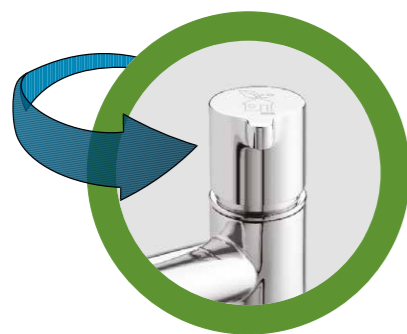

OÁSIS

Os produtos da linha Oásis contam com o exclusivo sistema de acionamento DocolFlex®, podendo ser **acionados de forma manual ou automática.**

Representam uma inovação em torneiras e foram pensados para atender às necessidades do uso doméstico ou semi-público, unindo a tecnologia dos produtos automáticos, o uso racional de água, o conforto de utilização e o design numa só torneira.

CONFORTO ACIONAMENTO MANUAL