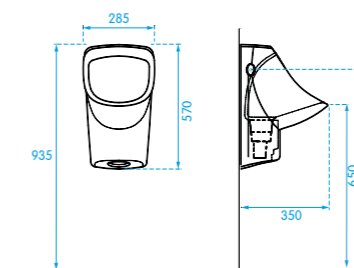

Cartucho para Urinol Waterless

- Longo ciclo de vida (15.000 a 20.000 utilizações)
- Inclui válvula de retenção, evitando os odores e maus cheiros mesmo não sendo utilizado por um longo período de tempo
- Incorpora dispositivo ecológico que evita a formação de bactérias
- Fácil de retirar e substituir
- Manutenção/limpeza compatível com água e outros líquidos (consultar em www.erix.pt)

Referência	ELS986