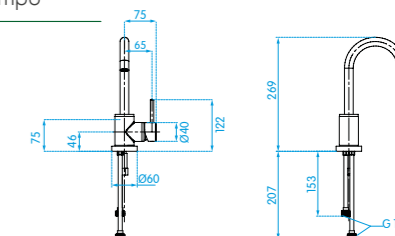

Poupança
Água
até
48%

Torneira eletrônica para lavatório Zenit

- Perlator embutido com fluxo constante de 1,8 lts/min garante maior economia de água, proporciona conforto de utilização e evita salpicos
- Acionamento por sensor de proximidade das mãos e encerra com o afastamento ou após 60 seg. de caudal contínuo
- Classe de pressão: 0,2 – 4 bar
- Temperatura máxima: 40°C
- Acabamento cromado biníquel de alta resistência à corrosão, conservando a beleza por muito mais tempo

Modelo	Elétrica	Bateria
Referência	ET446	ET447

Torneira eletrônica para lavatório Clean

- Perlator embutido com fluxo constante de 1,8 lts/min garante maior economia de água, proporciona conforto de utilização e evita salpicos
- Inclui fixador anti-vandalismo que permite fixar a torneira na bancada com mais firmeza, impossibilitando o seu furto
- Acionamento por sensor de proximidade das mãos e encerra com o afastamento ou após 60 seg. de caudal contínuo
- Classe de pressão: 0,2 – 4 bar
- Temperatura máxima: 40°C
- Acabamento cromado biníquel de alta resistência à corrosão, conservando a beleza por muito mais tempo

Referência	ET448

Torneira eletrônica de encastrar para urinol

- Descarga: 0,7 lts por fluxo (6 lts/min)
- Início de descarga 2 seg. após afastamento do utilizador
- Tempo de descarga: 5 seg.
- Descarga de manutenção: a cada 12h sem uso
- Classe de pressão: 0,8 – 4 bar
- Acabamento cromado biníquel de alta resistência à corrosão, conservando a beleza por muito mais tempo

Modelo	Elétrica	Bateria
Referência	ET451	ET452

Instalação totalmente embutida, o que proporciona mais resistência contra vandalismo e maior facilidade de limpeza

! IMPORTANTE

Para urinol com entrada de água superior, utilizar o tubo de ligação ET053

Poupança
Água
até
48%

Misturadora para lavatório Monet