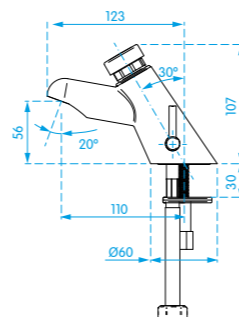

Torneira temporizada para lavatório Alfa

- Perlator embutido com fluxo constante de 1,8 lts/min garante maior economia de água, proporciona conforto de utilização e evita salpicos
- Temporização aproximada: 6 seg.
- Classe de pressão: 0,2 – 4 bar
- Temperatura máxima: 40°C
- Acabamento cromado biníquel de alta resistência à corrosão, conservando a beleza por muito mais tempo

Referência ET443

Torneira temporizada para lavatório 110

- Perlator embutido com fluxo constante de 1,8 lts/min garante maior economia de água, proporciona conforto de utilização e evita salpicos
- Temporização aproximada: 6 seg.
- Classe de pressão: 0,2 – 4 bar
- Temperatura máxima: 40°C
- Acabamento cromado biníquel de alta resistência à corrosão, conservando a beleza por muito mais tempo

Referência ET450

Misturadora temporizada para lavatório 110

- Perlator embutido com fluxo constante de 1,8 lts/min garante maior economia de água, proporciona conforto de utilização e evita salpicos
- Regulação da temperatura feita pelo manípulo lateral
- Temporização aproximada: 6 seg.
- Classe de pressão: 0,2 – 4 bar
- Temperatura máxima: 70°C
- Acabamento cromado biníquel de alta resistência à corrosão, conservando a beleza por muito mais tempo

Referência ET444

Torneira temporizada de parede para lavatório 120

- Perlator embutido com fluxo constante de 1,8 lts/min garante maior economia de água, proporciona conforto de utilização e evita salpicos
- Temporização aproximada: 6 seg.
- Classe de pressão: 0,2 – 4 bar
- Temperatura máxima: 40°C
- Acabamento cromado biníquel de alta resistência à corrosão, conservando a beleza por muito mais tempo

Referência ET445

Prolongador para torneira temporizada de parede 120

Referência ET065

Torneira temporizada para lavatório Benefit