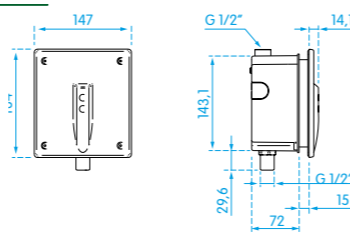

Instalação totalmente embutida, o que proporciona mais resistência contra vandalismo e maior facilidade de limpeza