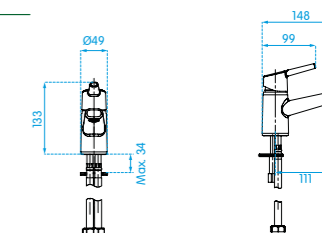

Poupança
Água
até
48%

Torneira eletrônica para lavatório Zenit

- Perlator embutido com fluxo constante de 1,8 lts/min garante maior economia de água, proporciona conforto de utilização e evita salpicos
- Acionamento por sensor de proximidade das mãos e encerra com o afastamento ou após 60 seg. de caudal contínuo
- Classe de pressão: 0,2 – 4 bar
- Temperatura máxima: 40°C
- Acabamento cromado biníquel de alta resistência à corrosão, conservando a beleza por muito mais tempo

Modelo	Elétrica	Bateria
Referência	ET446	ET447

Torneira eletrônica para lavatório Clean

- Perlator embutido com fluxo constante de 1,8 lts/min garante maior economia de água, proporciona conforto de utilização e evita salpicos
- Inclui fixador anti-vandalismo que permite fixar a torneira na bancada com mais firmeza, impossibilitando o seu furto
- Acionamento por sensor de proximidade das mãos e encerra com o afastamento ou após 60 seg. de caudal contínuo
- Classe de pressão: 0,2 – 4 bar
- Temperatura máxima: 40°C
- Acabamento cromado biníquel de alta resistência à corrosão, conservando a beleza por muito mais tempo

Referência	ET448

Torneira eletrônica de encastrar para urinol

- Descarga: 0,7 lts por fluxo (6 lts/min)
- Início de descarga 2 seg. após afastamento do utilizador
- Tempo de descarga: 5 seg.
- Descarga de manutenção: a cada 12h sem uso
- Classe de pressão: 0,8 – 4 bar
- Acabamento cromado biníquel de alta resistência à corrosão, conservando a beleza por muito mais tempo

Modelo	Elétrica	Bateria
Referência	ET451	ET452

Instalação totalmente embutida, o que proporciona mais resistência contra vandalismo e maior facilidade de limpeza

! IMPORTANTE

Para urinol com entrada de água superior, utilizar o tubo de ligação ET053

Poupança
Água
até
48%

Misturadora para lavatório Monet