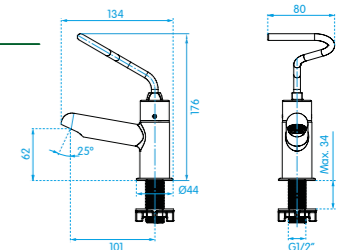

Torneira temporizada para lavatório Alfa

- Perlator embutido com fluxo constante de 1,8 lts/min garante maior economia de água, proporciona conforto de utilização e evita salpicos
- Temporização aproximada: 6 seg.
- Classe de pressão: 0,2 – 4 bar
- Temperatura máxima: 40°C
- Acabamento cromado biníquel de alta resistência à corrosão, conservando a beleza por muito mais tempo

Referência ET443

Torneira temporizada para lavatório 110

- Perlator embutido com fluxo constante de 1,8 lts/min garante maior economia de água, proporciona conforto de utilização e evita salpicos
- Temporização aproximada: 6 seg.
- Classe de pressão: 0,2 – 4 bar
- Temperatura máxima: 40°C
- Acabamento cromado biníquel de alta resistência à corrosão, conservando a beleza por muito mais tempo

Referência ET450

Misturadora temporizada para lavatório 110

- Perlator embutido com fluxo constante de 1,8 lts/min garante maior economia de água, proporciona conforto de utilização e evita salpicos
- Regulação da temperatura feita pelo manípulo lateral
- Temporização aproximada: 6 seg.
- Classe de pressão: 0,2 – 4 bar
- Temperatura máxima: 70°C
- Acabamento cromado biníquel de alta resistência à corrosão, conservando a beleza por muito mais tempo

Referência ET444

Torneira temporizada de parede para lavatório 120

- Perlator embutido com fluxo constante de 1,8 lts/min garante maior economia de água, proporciona conforto de utilização e evita salpicos
- Temporização aproximada: 6 seg.
- Classe de pressão: 0,2 – 4 bar
- Temperatura máxima: 40°C
- Acabamento cromado biníquel de alta resistência à corrosão, conservando a beleza por muito mais tempo

Referência ET445

Prolongador para torneira temporizada de parede 120

Referência ET065

Torneira temporizada para lavatório Benefit