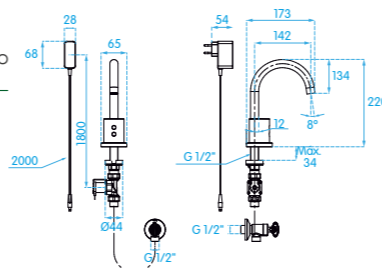

Torneira eletrônica para lavatório Clean

- Perlator embutido com fluxo constante de 1,8 lts/min garante maior economia de água, proporciona conforto de utilização e evita salpicos
- Inclui fixador anti-vandalismo que permite fixar a torneira na bancada com mais firmeza, impossibilitando o seu furto
- Acionamento por sensor de proximidade das mãos e encerra com o afastamento ou após 60 seg. de caudal contínuo
- Classe de pressão: 0,2 – 4 bar
- Temperatura máxima: 40°C
- Acabamento cromado biníquel de alta resistência à corrosão, conservando a beleza por muito mais tempo

Referência	ET448