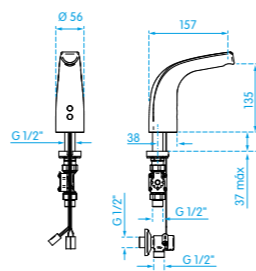

Modelo	Elétrica	Bateria
Referência	ET446	ET447