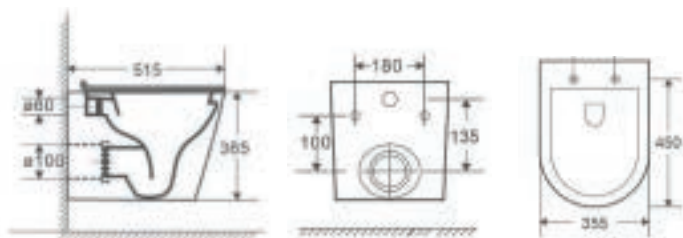

Novo Rimless – Higiénico • Fácil de limpar • Design Fantástico • Fixação Oculta

Sanita Luca Susp. c/ T. Soft Close ..... PVP: 170,00€