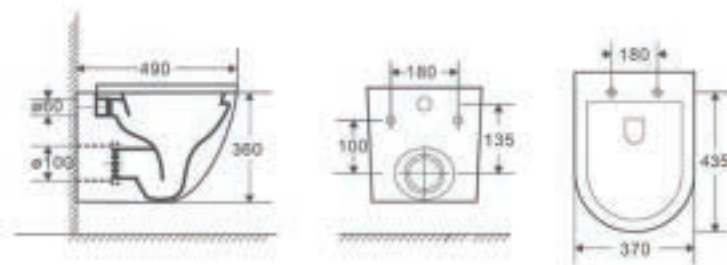

Bidé Tokio Susp. PVP : 100,00€

NanoGlaze
Vidrado antibacteriano

ASSIS SUSPENSO

Novo Rimless

Novo Rimless - Higiénico • Fácil de Limpar • Design Fantástico • Fixação Oculta

Sanita Assis Susp. c/ T. Soft Close PVP : 170,00€