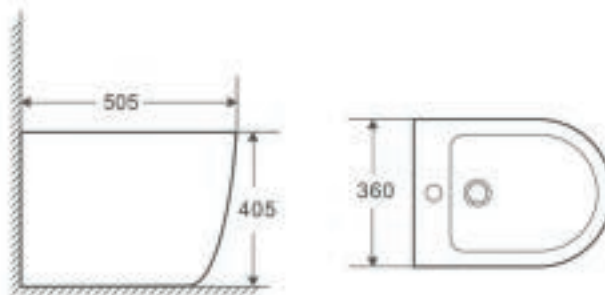

NanoGlaze
Vidrado antibacteriano

ASSIS COMPACTA

Novo Rimless

Bidé Assis Comp. c/ T. Soft Close ..... PVP: 110,00€