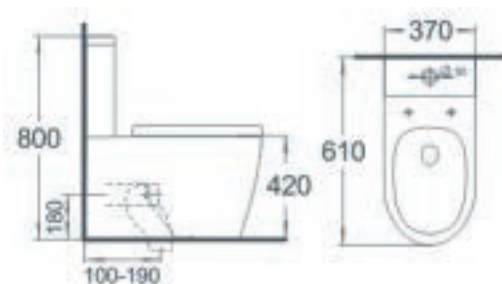

APP COMPACTA

Rimless

Sanita App Comp. c/ T. Soft Close Termodur ..... PVP : 280,00€