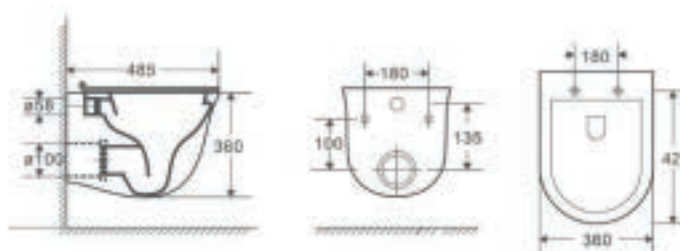

Sanita Tokio Susp. c/ T, Soft Close ..... PVP : 170,00€