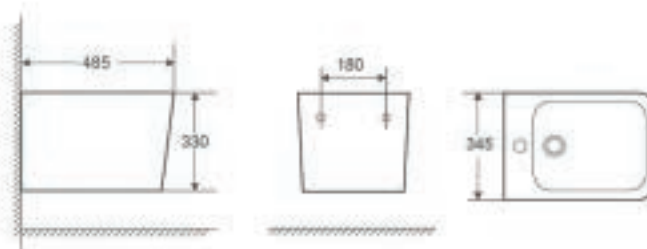

Bidé Atlanta Susp ..... PVP : 100,00€