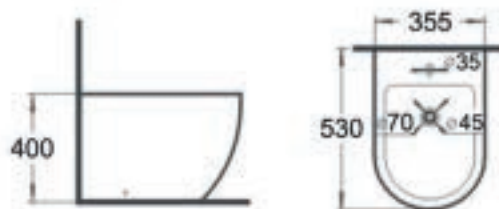

KAPRI COMPACTO

Rimless

Sanita Kapri Comp. c/ T. Soft Close PP..... PVP : 240,00€
Bidé Kapri Comp. .... PVP : 100,00€