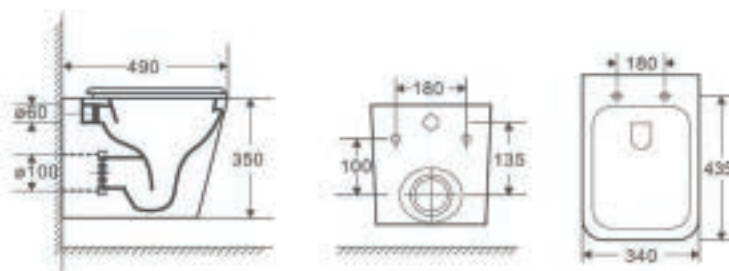

Bidé Luca Susp. PVP: 100,00€

NanoGlaze
Vidrado antibacteriano

ATLANTA SUSPENSO

Novo Rimless

Novo Rimless – Higiénico • Fácil de limpar • Design Fantástico • Fixação Oculta

Sanita Atlanta Susp. c/ T. Soft Close PVP: 170,00€