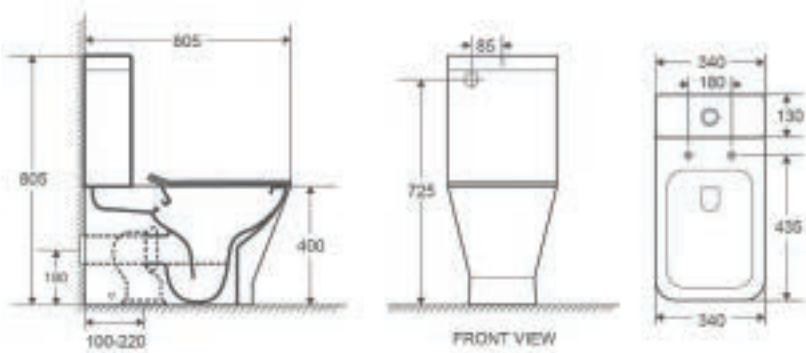

TORONTO COMPACTA

Novo Rimless

NanoGlaze
Vidrado antibacteriano

Sanita Toronto Comp. c/ T. Soft Close ..... PVP: 270,00€