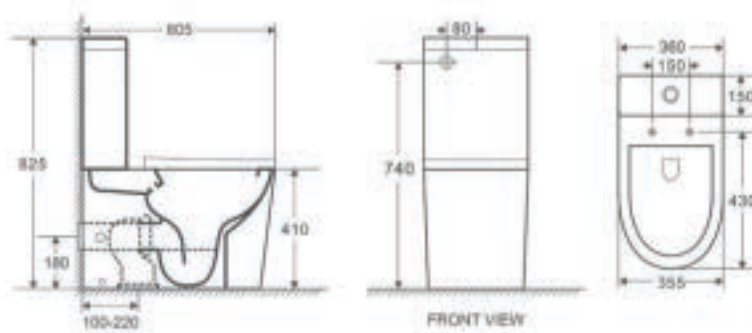

Sanita Luca Comp. c/ T. Soft Close ..... PVP: 270,00€