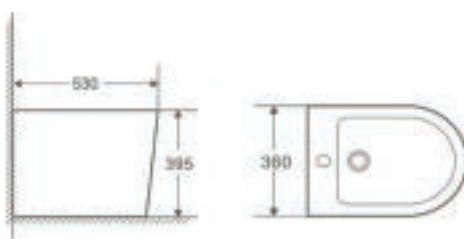

NanoGlaze
Vidrado antibacteriano

LUCA COMPACTA

Novo Rimless

Bidé Luca Comp. .... PVP: 100,00€