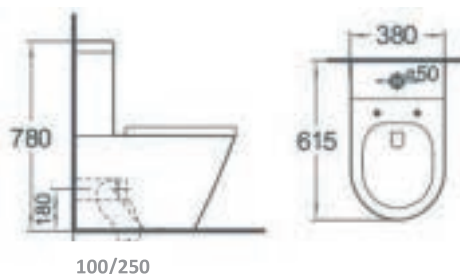

KAPRI COMPACTO

Rimless

Sanita Kapri Comp. c/ T. Soft Close Termodur..... PVP : 280,00€
Bidé Kapri Comp. .... PVP : 100,00€