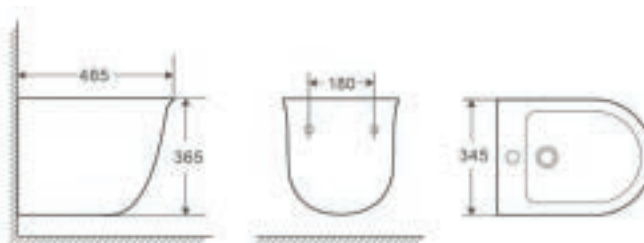

Novo Rimless - Higiénico • Fácil de Limpar • Design Fantástico • Fixação Oculta

Sanita Tokio Susp. c/ T, Soft Close PVP : 170,00€

NanoGlaze
Vidrado antibacteriano

TOKIO SUSPENSO

Novo Rimless

*Revestimento: Berrys Grey 120x60 Retificado