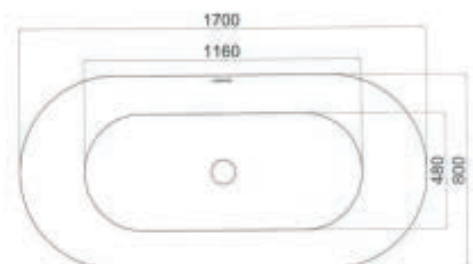

170x80x58

PVP.....: 1040,00€

BANHEIRA ASTI

Banheira em acrílico • Com válvula Click-Clack [incluída] • Com Pés Reguláveis

170x80x58

PVP.....: 960,00€

Preços válidos salvo ruptura de stock ou erro tipográfico