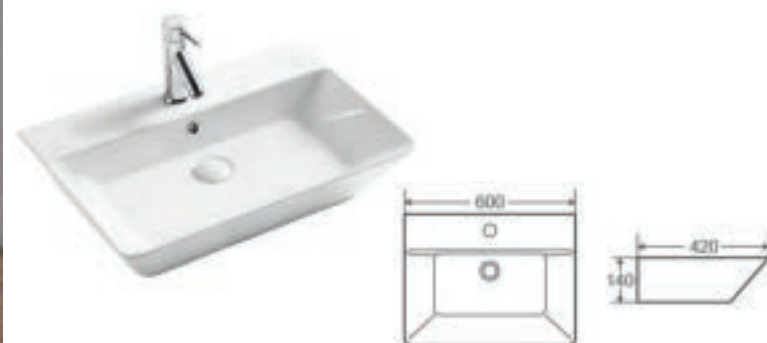

LAVATÓRIO

Pousar

Dora 400 x 400 x 105 PVP: 80,00€

Sofia 350 x 390 x 120 PVP: 88,00€

Sofia 450 x 390 x 120 PVP: 100,00€

Eva 400 x 440 x 105 PVP: 96,00€

Olga 415 x 415 x 140 PVP: 88,00€

Olga 600 x 420 x 140 PVP: 128,00€