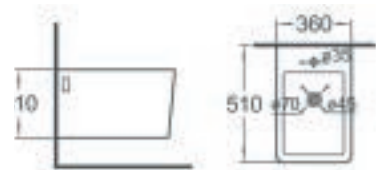

Bidé Turim Susp. ... PVP: 100,00€