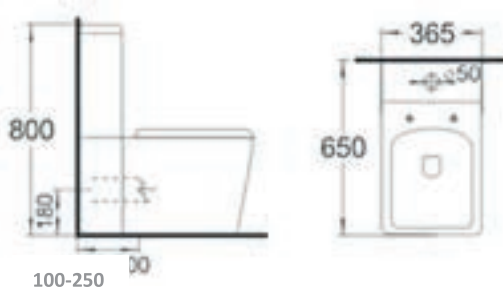

NanoGlaze
Vidrado antibacteriano

ASSIS SUSPENSO

Novo Rimless

*Revestimento: Nero Marquina 120x60 Retificado

Bidé Assis Susp. PVP: 100,00€

TURIM COMPACTA

Sanita Turim Comp. c/ T. Soft Close Termodur..... PVP : 280,00€
Bidé Turim Comp. PVP : 100,00€