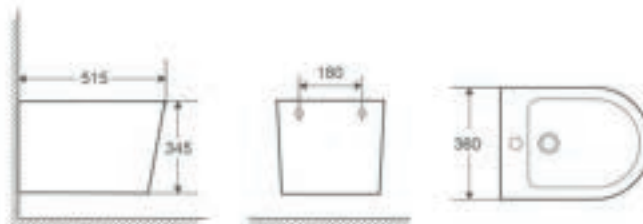

Novo Rimless

Novo Rimless – Higiénico • Fácil de limpar • Design Fantástico • Fixação Oculta

Sanita Luca Susp. c/ T. Soft Close PVP: 170,00€

NanoGlaze
Vidrado antibacteriano

LUCA SUSPENSO

Novo Rimless

*Revestimento: Carrara "12001" 120x60 retificado