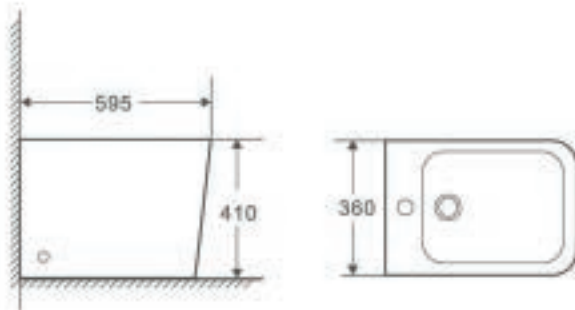

Novo Rimless

Sanita Atlanta Comp. c/ T. Soft Close PVP: 270,00€

NanoGlaze
Vidrado antibacteriano

ATLANTA COMPACTA

Novo Rimless

Bidé Atlanta Comp. PVP: 100,00€

NanoGlaze
Vidrado antibacteriano

LUCA SUSPENSO