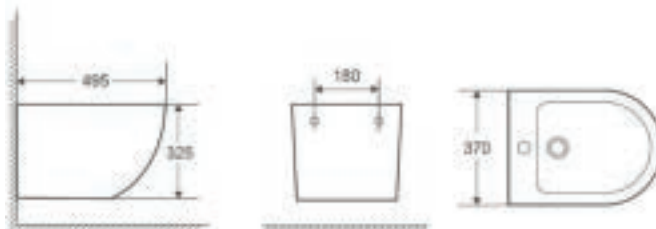

Bidé Assis Susp. .... PVP: 100,00€