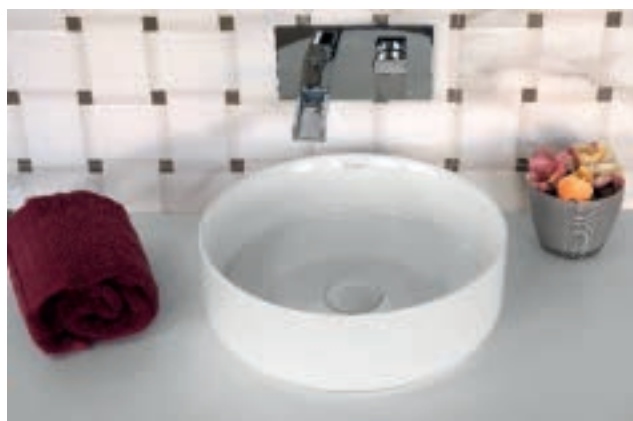

NanoGlaze
Vidrado antibacteriano

LAVATÓRIO

Pousar

Rita 355 x 355 x 120 ..... PVP: 64,00€