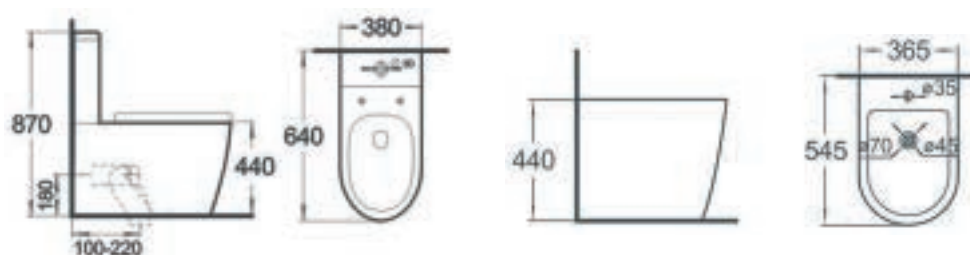

KAPRI COMPACTO

Rimless

Sanita Kapri Comp. c/ T. Soft Close PP..... PVP : 240,00€
Bidé Kapri Comp. PVP : 100,00€

APP PLUS

Rimless

Sanita App Plus Comp. c/ T. Soft Close Termodur..... PVP : 300,00€
 Bidé App Plus Comp. PVP : 130,00€