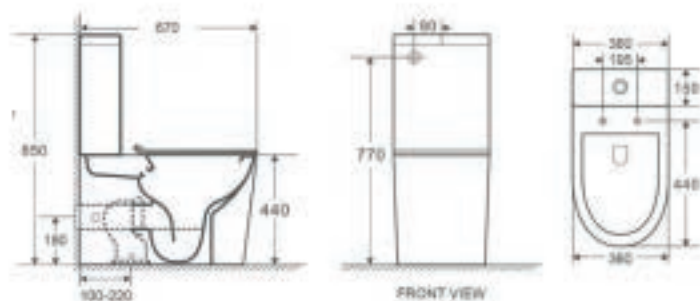

NanoGlaze
Vidrado antibacteriano

LUCA PLUS

Novo Rimless

Sanita Luca Plus Comp. c/ T. Soft Close ..... PVP : 300,00€