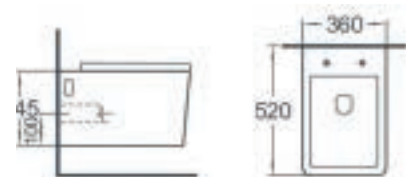

TURIM SUSPENSO

Rimless

Sanita Turim Susp.
c/ T. Soft Close Termodur ... PVP: 180,00€