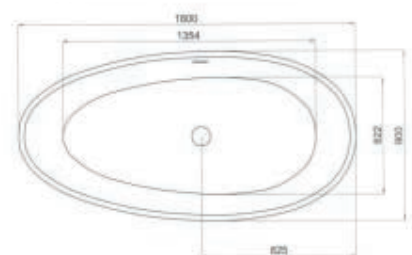

Banheira em acrílico • Com válvula Click-Clack [incluída] • Com Pés Reguláveis

180x90x58

PVP.....: 1144,00€