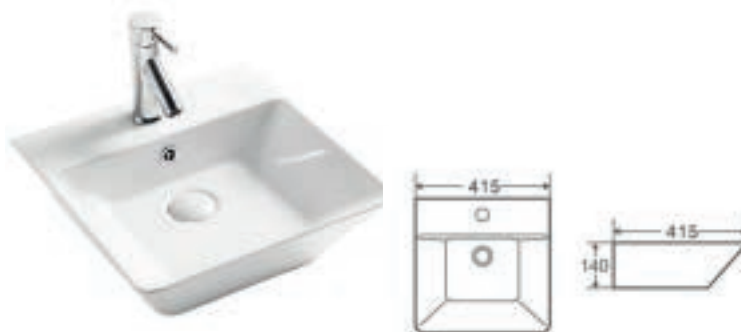

LAVATÓRIO

Pousar

Dora 400 x 400 x 105 PVP: 80,00€

Sofia 350 x 390 x 120 PVP: 88,00€

Sofia 450 x 390 x 120 PVP: 100,00€

Eva 400 x 440 x 105 PVP: 96,00€

Olga 415 x 415 x 140 PVP: 88,00€

Olga 600 x 420 x 140 PVP: 128,00€