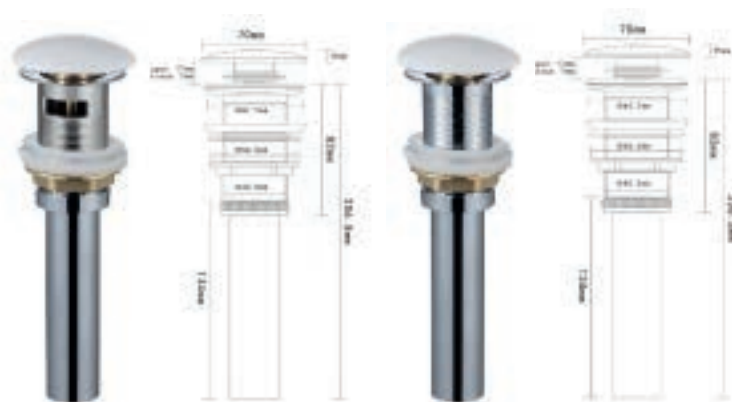

Pousar

Pilar 360 x 360 x 110 PVP: 72,00€

Nicole 370 x 370 x 115 PVP: 64,00€

Nicole 465 x 375 x 115 PVP: 72,00€

NanoGlaze
Vidrado antibacteriano

LAVATÓRIO

Pousar

Anita 400 x 400 x 145 PVP: 48,00€

Olívia 350 x 350 x 110 PVP: 136,00€

Valv. Click-Clack Branca (C/ Furo) PVP: 20,00€
Valv. Click-Clack Branca (Simples) PVP: 20,00€

BANHEIRA SIENA

Banheira em acrílico • Com válvula Click-Clack [incluída] • Com Pés Reguláveis