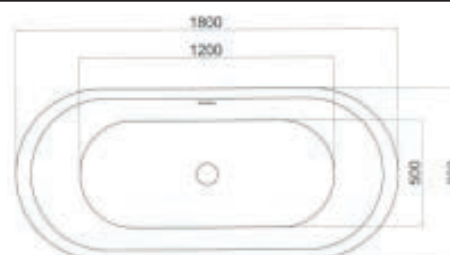

BANHEIRA SIENA

Banheira em acrílico • Com válvula Click-Clack [incluída] • Com Pés Reguláveis

180x80x72

PVP.....: 1144,00€