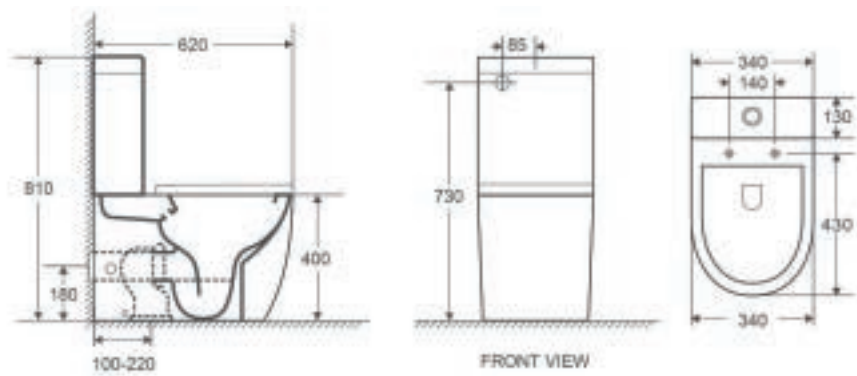

NanoGlaze
Vidrado antibacteriano

ASSIS COMPACTA

Novo Rimless

Sanita Assis Comp. c/ T. Soft Close ..... PVP: 270,00€