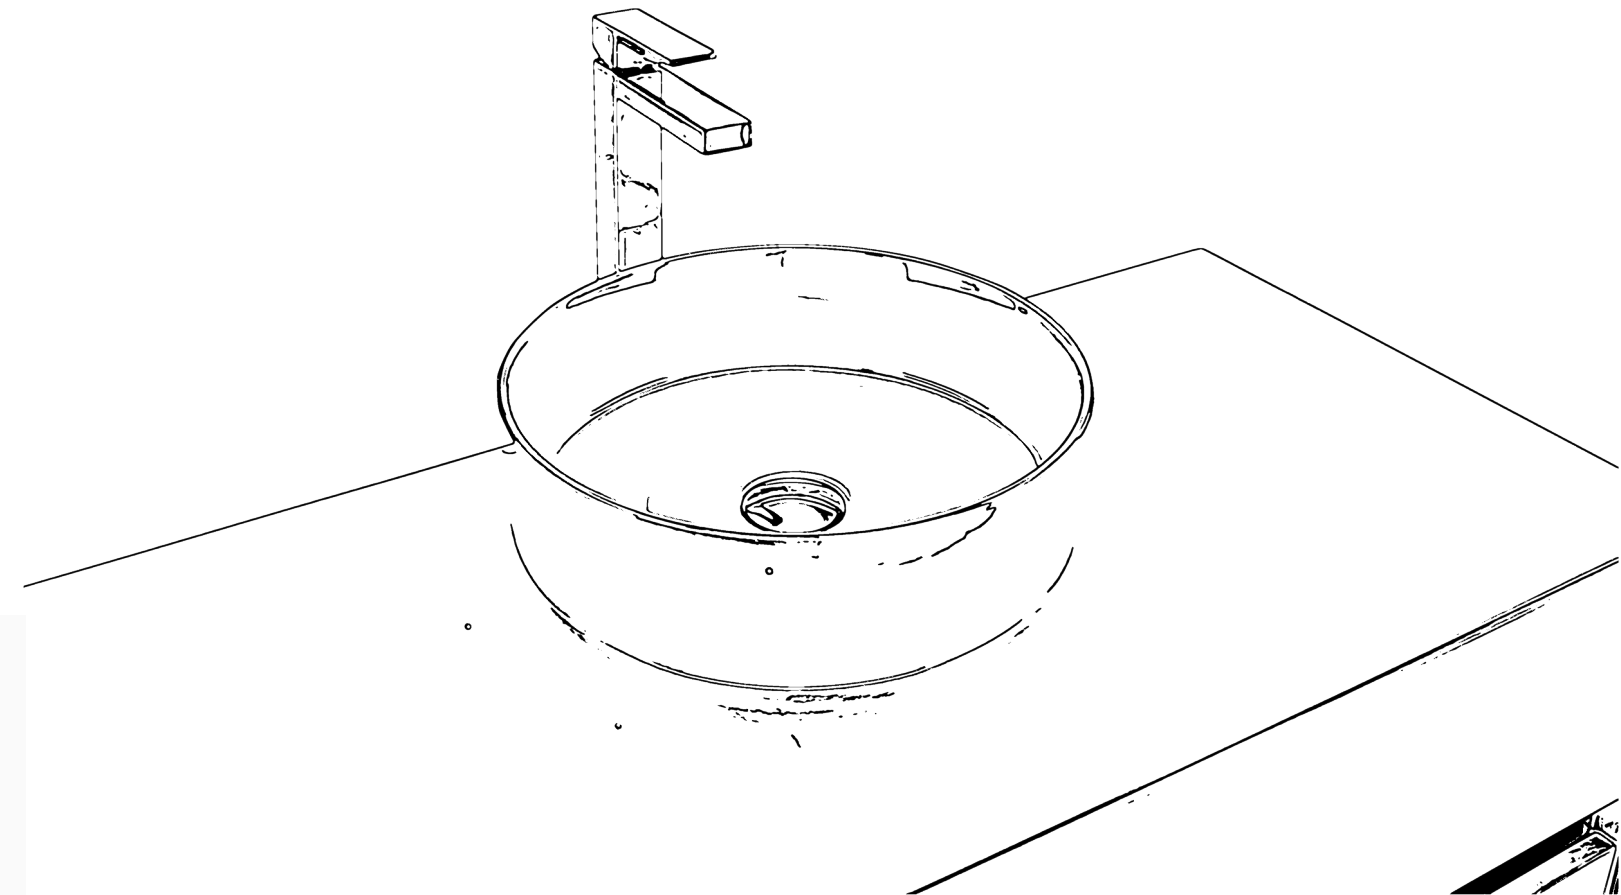

SAPPHIRE

LAVATÓRIOS
CERÂMICOS

de pousar sem furo para torneira

Aplicação: De pousar | Medidas: 45x10x33 | Cor: Diamond | Peso: 13Kg | Característica: Sem furo para torneira