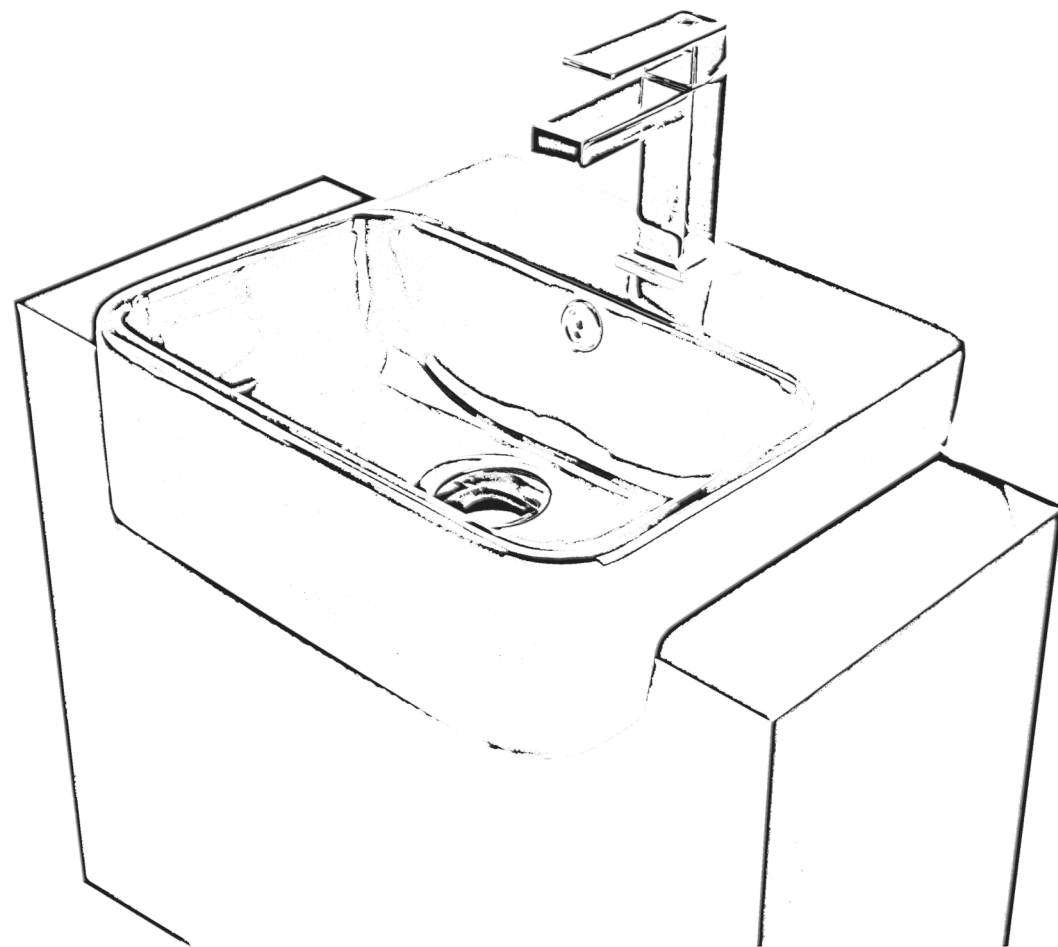

Cor: Branco Brilho

Peso: 12Kg

Característica: Com furo para torneira

POSSÍVEL FIXAR À PAREDE

LAVATÓRIOS CERÂMICOS

de SEMI ENCASTRE

com e sem furo para torneira

8013