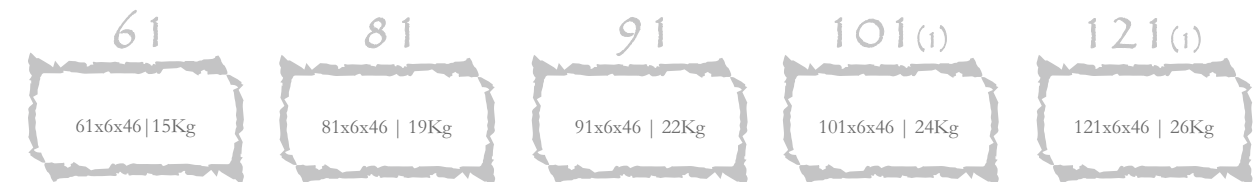

DOISMIL

DIREITO

ESQUERDO

2120

DIREITO/ESQUERDO

Aplicação: Encastre | **Medidas:** 121x1,6x46 | **Cor:** Branco Brilho | **Peso:** 24Kg | **Característica:** Com furo para torneira

CINCOMIL

61