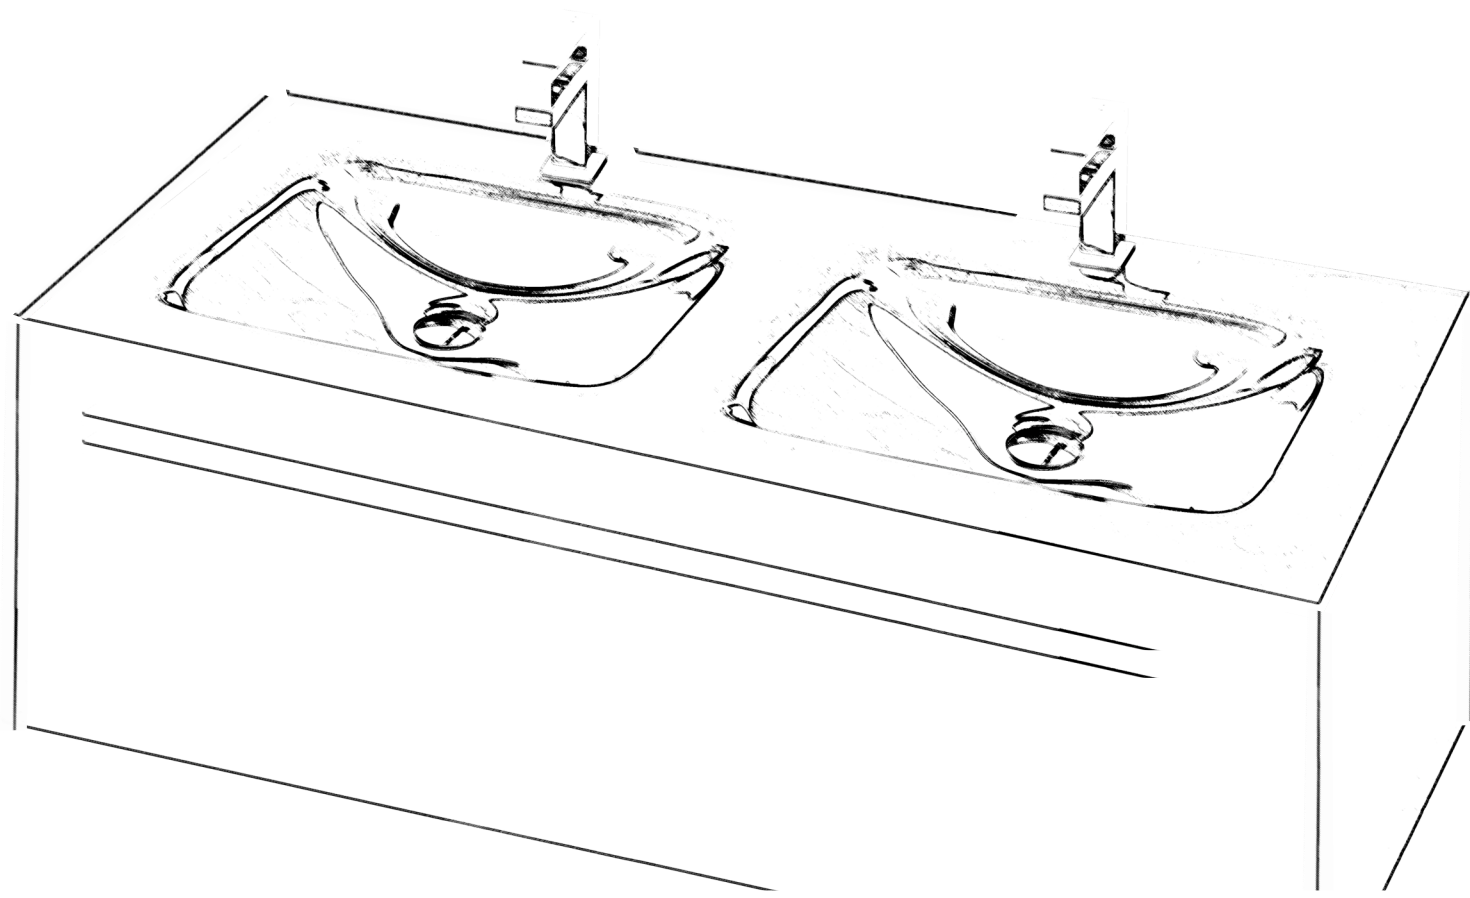

LAVATÓRIOS

VIDRO de ENCASTRE

com furo para torneira

TVL

VIDRO

Aplicação: Encastre | Cor: Preto | Característica: Com furo para torneira