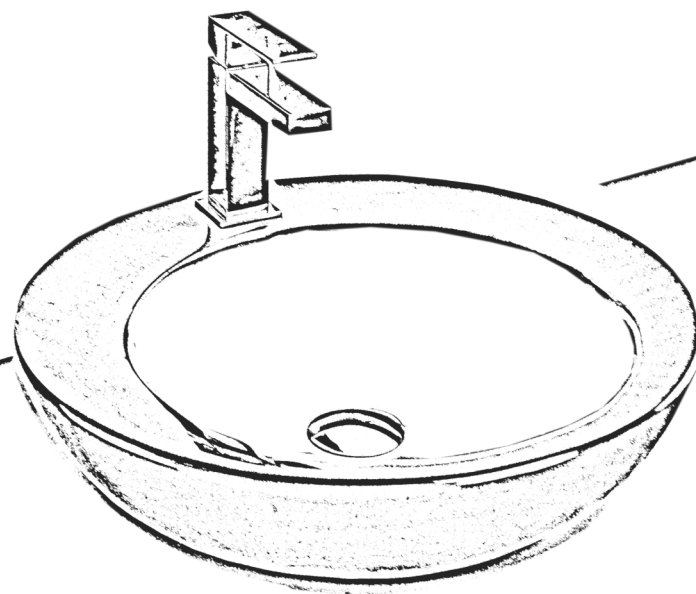

LAVATÓRIOS

CERÂMICOS

de pousar com furo para torneira

7860

Aplicação: De pousar

Medidas: 45x13x45

Cor: Branco Brilho

Peso: 9Kg

Característica: Com furo para torneira