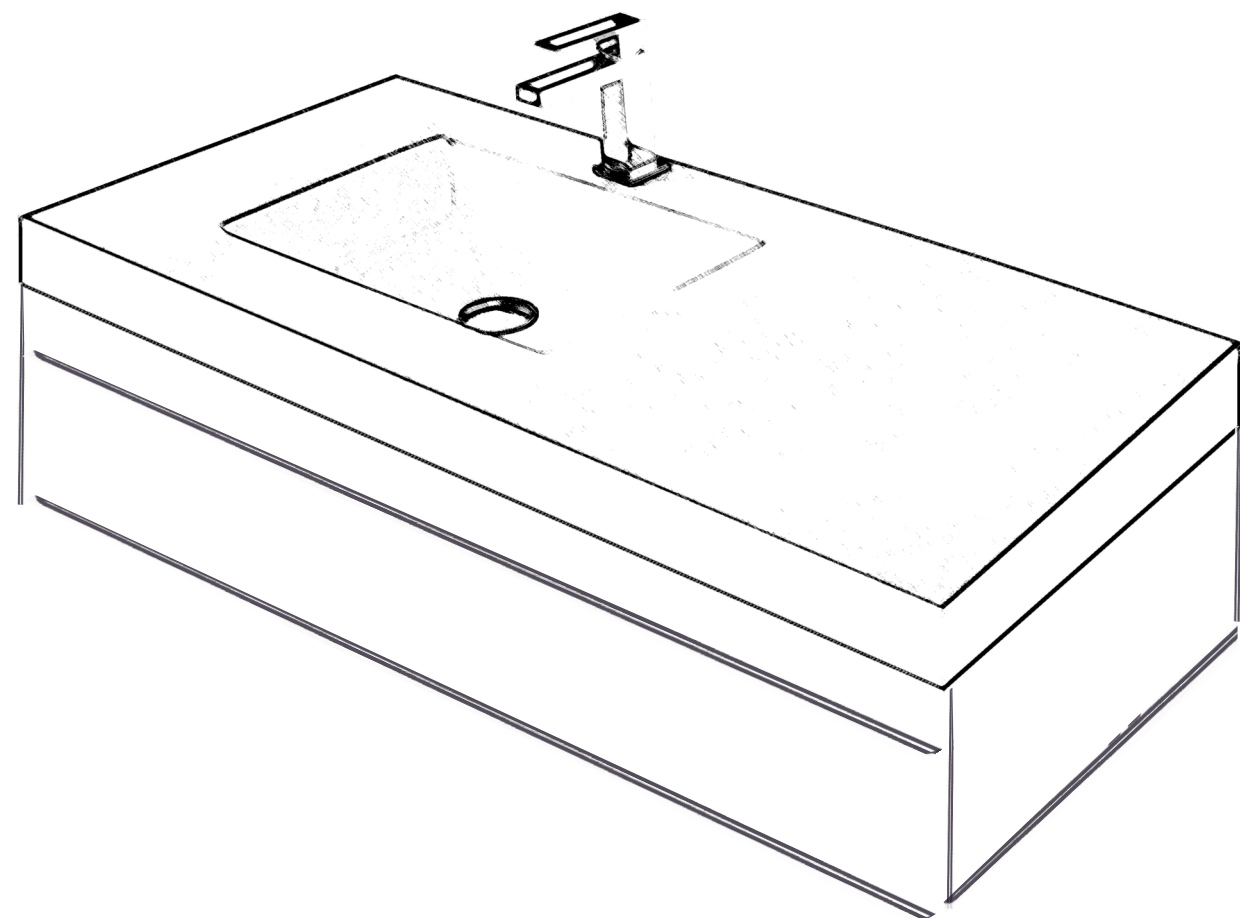

Aplicação: Encastre | Medida: 121x1,3x47 | Cor: Preto | Peso: 22Kg | Característica: Com furo para torneira

DITO

Aplicação: Semi Encastre

Medidas: 50x1,2x40

Cor: Branco Brilho

Peso: 8Kg

Característica: Com furo para torneira