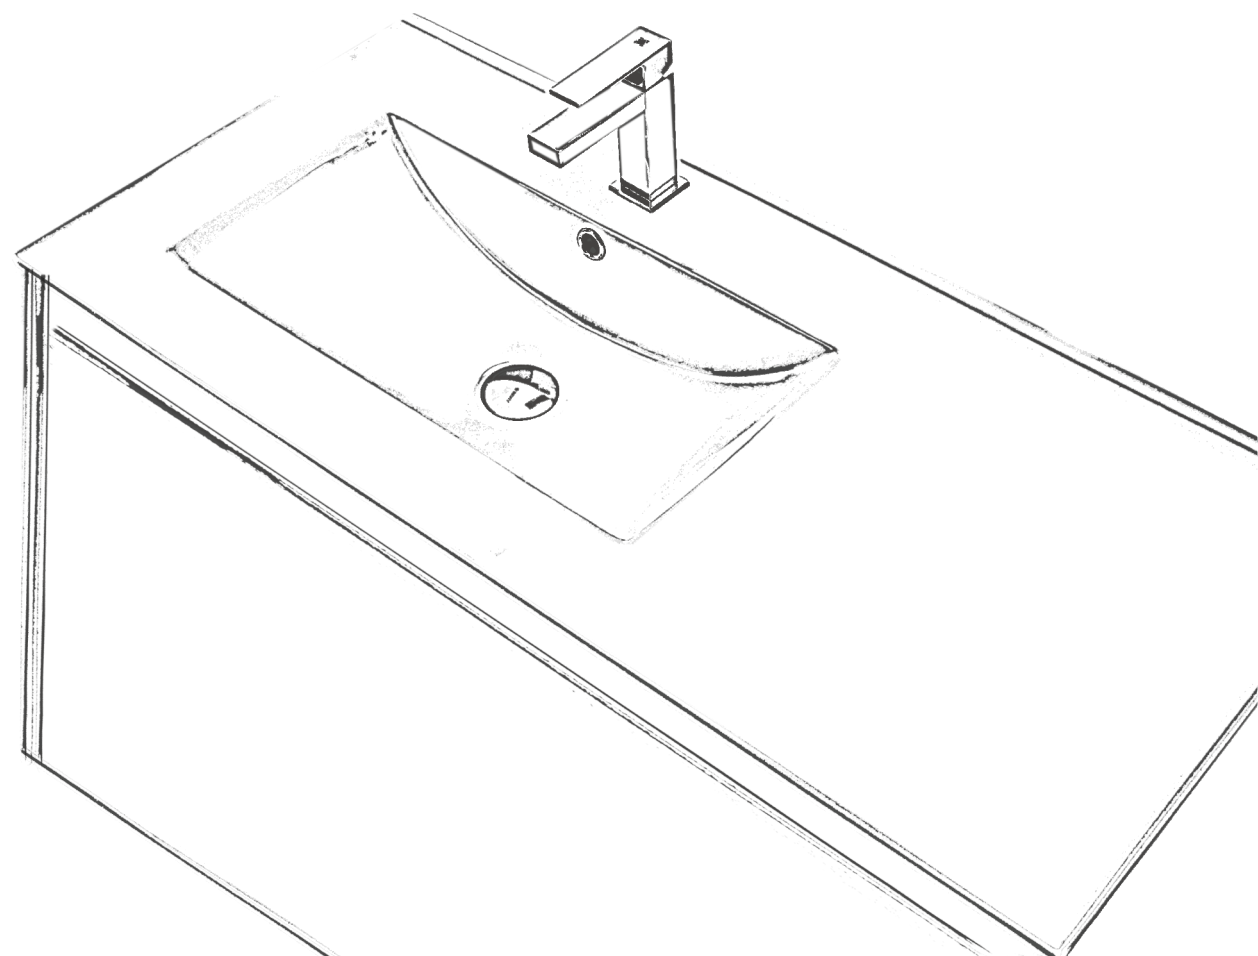

Aplicação: Semi Encastre

Medidas: 45x14x45

Cor: Branco Brilho

Peso: 11Kg

Característica: Com furo para torneira

LAVATÓRIOS CERÂMICOS

de ENCASTRE

com furo para torneira