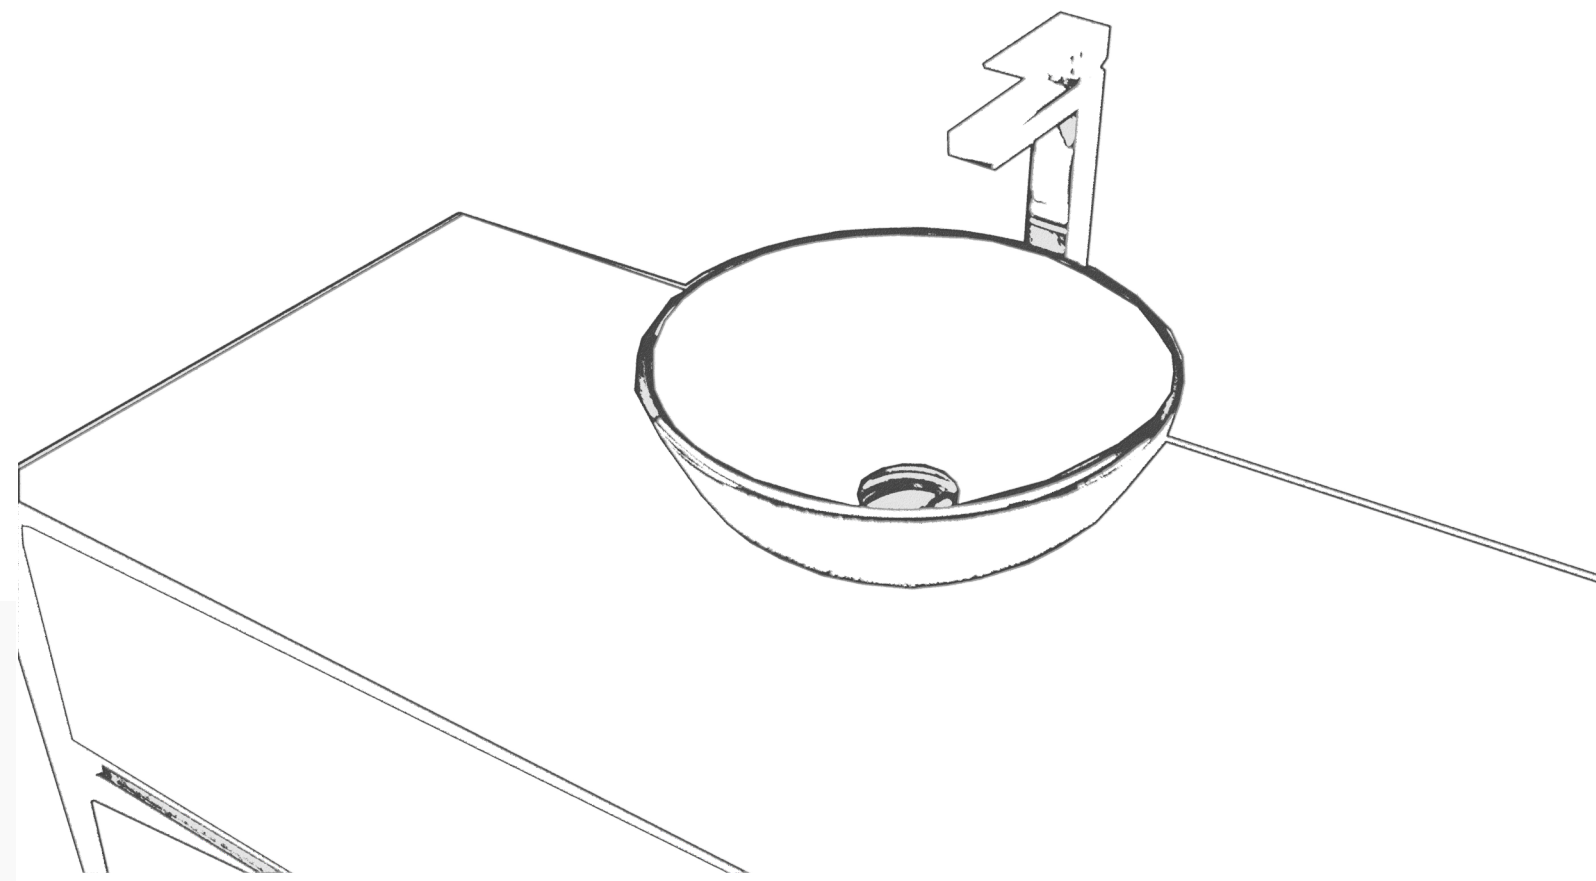

LAVATÓRIOS VIDRO

de posar sem furo para torneira