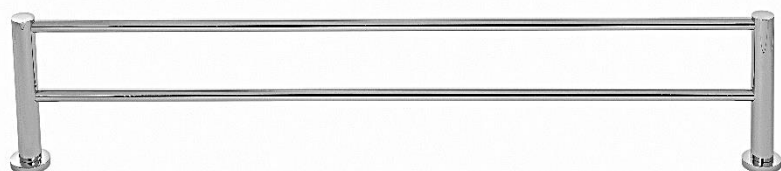

RAMPA DE CHUVEIRO C. - **41.60€**
REF: TLCI0007

TOALH. DUPL- **32.00€**
REF: TLQD0026

CABIDE Q. 4 - **20.00€**
REF: TLQD0039

CABIDE Q. 3 - **15.00€**
REF: TLQD0038

CABIDE Q. 2 - **12.00€**
REF: TLQD0037

CABIDE Q. 1 - **5.00€**
REF: TLQD0036

TOALH. DUPLO CILÍNDRICO **30.00€**
REF: TLCI 0096

ACESSÓRIOS

TOALH. GIRATÓRIO C. **32.00€**
REF: TLCI0039

GIRATÓRIO Q. **34.00€**
REF: TLQD0024

TOALH. MÓVEL CILI. – **20.00€**
REF: TLCI 0073

TOALH. MÓVEL QUADRA. – **24.00€**
REF: TLQD 0047