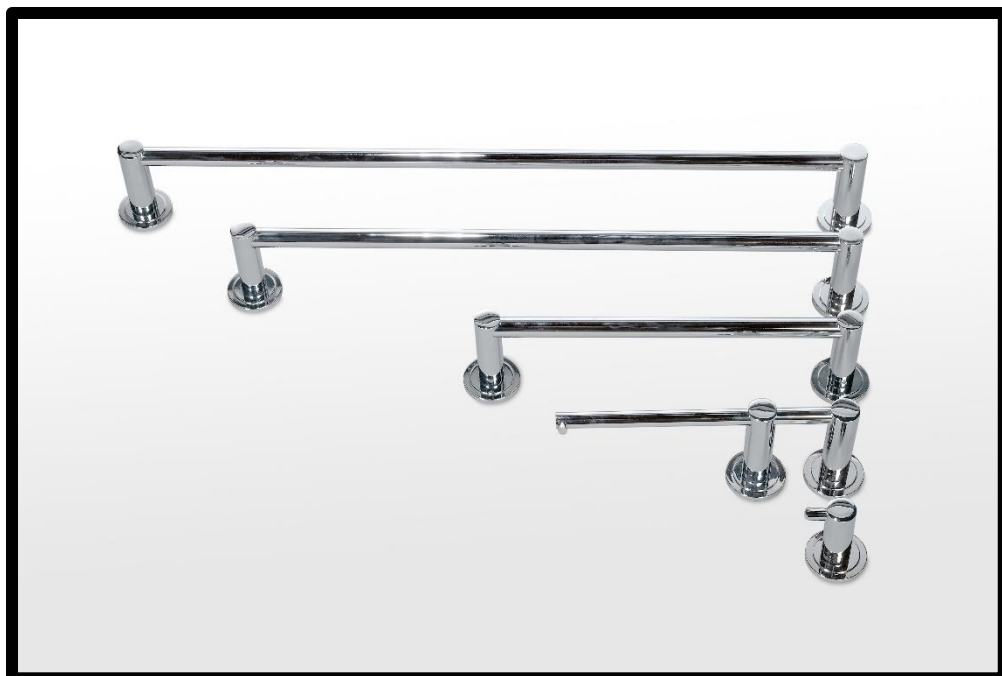

KIT EUROPA

KIT 5 PEÇAS: 90.00€

REF: TLCI 0078

BARRA DE 55: 23.00€

REF: TLCI 0079

BARRA DE 45: 22.50€

REF: TLCI 0080

BARRA DE 30: 20.00€

REF: TLCI 0081

PORTAROLO: 21.00€

REF: TLCI 0082

CABIDE: 6.00€

REF: TLCI 0083