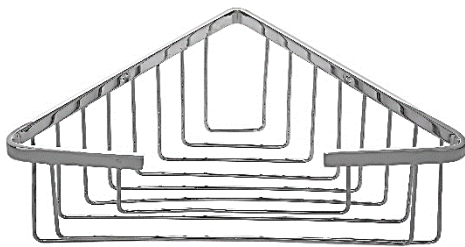

PRATELEIRAS

PRATELEIRA FOZ LUXO- **80.00€**
REF: TLFO 0018

PRATELEIRA FOLLOW- **70.00€**
REF : TLFO 0012

PRATELEIRA DE HOTEL- **88 .00€**
REF: TLCI 0040

PRATELEIRA ROMA - **90.00€**
REF : TLFO 0040

SABONETEIRAS

SAB. CILÍNDRICA- **36.00€**

REF: TLCI0012

SAB. DUPLA GANCHOS - **60.00€**

REF :TLCI 0097

SAB. FOLLOW - **36.00€**

REF: TLFO0010

SAB. GANCHOS - **36.00€**

REF :TLFO 0031

S. REDE DUPLA-**60.00€**

REF - TLCI0045

CANTO FOLLOW: **36.00€**

REF: TLFO 0011

DUPLA CABINE: **60.00€**

REF: TLCI0046

SAB. REDE ALTA - **40.00€**

REF: TLCI0013