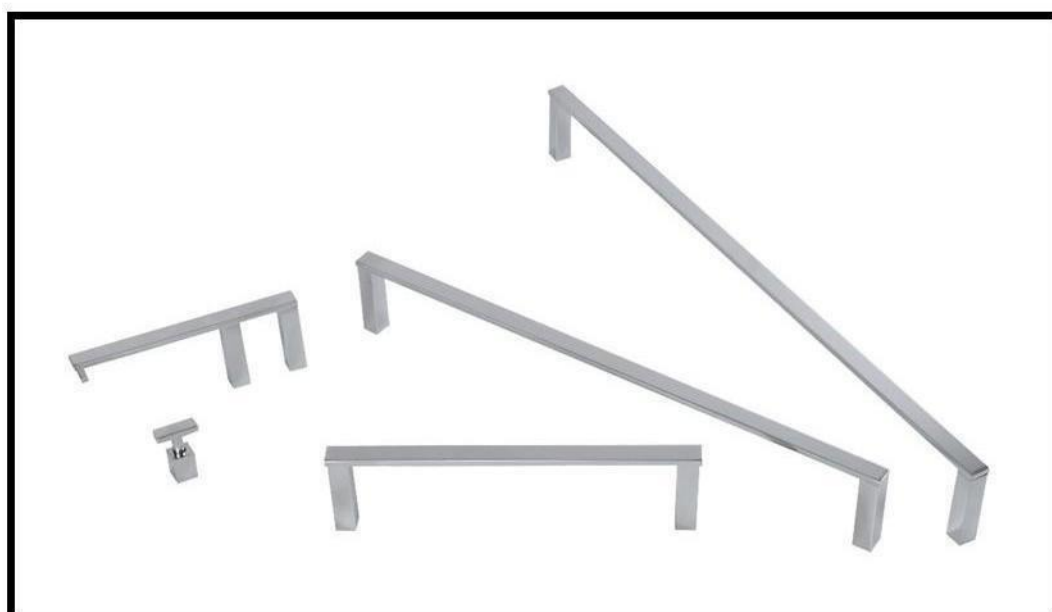

REF: TLFO0022

PORTA ROLO: 30.00€

REF: TLFO0023

CABIDE: 6.00€

REF: TLFO0024

KIT VENEZA

KIT 5 PEÇAS: 86.00€

REF: TLFO0025