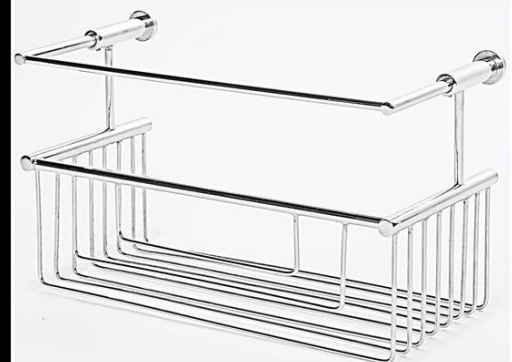

SAB. CILÍNDRICA- **36.00€**

REF: TLCI0012

SAB. DUPLA GANCHOS - **60.00€**

REF :TLCI 0097

SAB. FOLLOW - **36.00€**

REF: TLFO0010

SAB. GANCHOS - **36.00€**

REF :TLFO 0031

S. REDE DUPLA-**60.00€**

REF - TLCI0045

CANTO FOLLOW: **36.00€**

REF: TLFO 0011

DUPLA CABINE: **60.00€**

REF: TLCI0046

SAB. REDE ALTA - **40.00€**

REF: TLCI0013