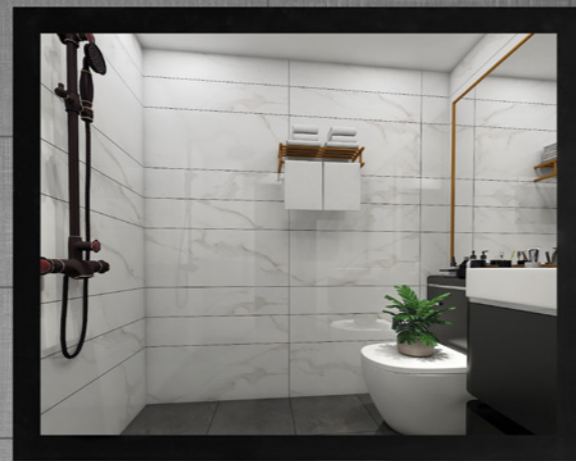

Black Line

ESPEJOS serie MIRKO NEGRO MATE

80€
+IVA

MIRKO Ø 80 cm
ESPEJO BAÑO
MARCO 5 x 1 cm
MDF LACADO MATE

SIN
Cobre

90€
+IVA

ESP. MIRKO 100 x 80 cm
ESPEJO BAÑO
MARCO 5 x 1 cm
MDF LACADO MATE
Montaje:
horizontal o vertical

24€
+IVA

AC-343 NG

Barra Colgador Mueble
Latón Negro
Anchura útil del gancho 38 mm
38,5 x 6 x 9 cm

33€
+IVA

AC-351 NG

Conjunto WC
Acero Inox 304 y Resina
Cromado / Negro
Ø13,5 x 60 x 17 cm

SIN Cobre LIBRE DE COBRE: Las características de este proceso son: gran resistencia a la humedad y a la corrosión, resistencia a una amplia gama de productos químicos domésticos. Una mayor opacidad que un espejo convencional y una mayor resistencia a la aparición del óxido (contenido de plomo inferior a 40 ppm).