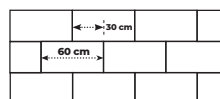

Monte os ladrilho de vinil rígido de forma metódica

As articulações verticais devem ser dispostas com sobreposição a metade (1) ou a um terço (2).

(1)