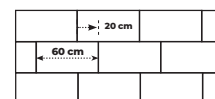

ENTRE COM O PÉ DIREITO COM A SUB-BASE MAIS INDICADA

Os excelentes resultados começam com uma boa preparação. Uma sub-base da Balterio é indispensável para poder instalar um pavimento de vinil rígido. Nivelam irregularidades do subpavimento e tem um efeito de isolamento acústico extra.

Escolha a sub-base correta

BASIC

Sub-base de qualidade para todos os tipos de instalação com o vinil rígido da Balterio.

TRANSITSTOP

Sub-base de qualidade com redução máxima do som de transição para vinil rígido da Balterio.

Reduz o som de passos

Reduz o som de transmissão

Espessura Superfície

Nivelamento do subsolo

Aquecimento de piso radiante

Refrigeração de piso radiante

BASIC

✓

-18 dB

1 mm
15 m²

✓

0,02 m²K/W

✓

✓

TRANSITSTOP

✓

-20 dB

2 mm
15 m²

✓

0,046 m²K/W

✓

✓

INSTALAÇÃO? TÃO FÁCIL COMO DIZER 1, 2, 3

Com o sistema Uniclic, é extremamente fácil instalar um pavimento de vinil rígido. A tecnologia de encaixe combina uma instalação rápida e simples com um encaixe robusto de uma régua (ou ladrilho) para a outra.

Com o sistema Uniclic, as régua (ou ladrilhos) também podem ser encaixadas horizontalmente, ideal para uma instalação por baixo de portas, radiadores... Nenhum outro sistema de encaixe é tão simples e eficiente. Utilize o kit de instalação da Balterio.

Monte as régua de vinil rígido aleatoriamente

As articulações verticais devem ser dispostas num padrão aleatório com uma sobreposição mínima de 20 cm.

Monte os ladrilho de vinil rígido de forma metódica

As articulações verticais devem ser dispostas com sobreposição a metade (1) ou a um terço (2).

(1)

(2)

DESFRUTE DO PAVIMENTO DURANTE ANOS