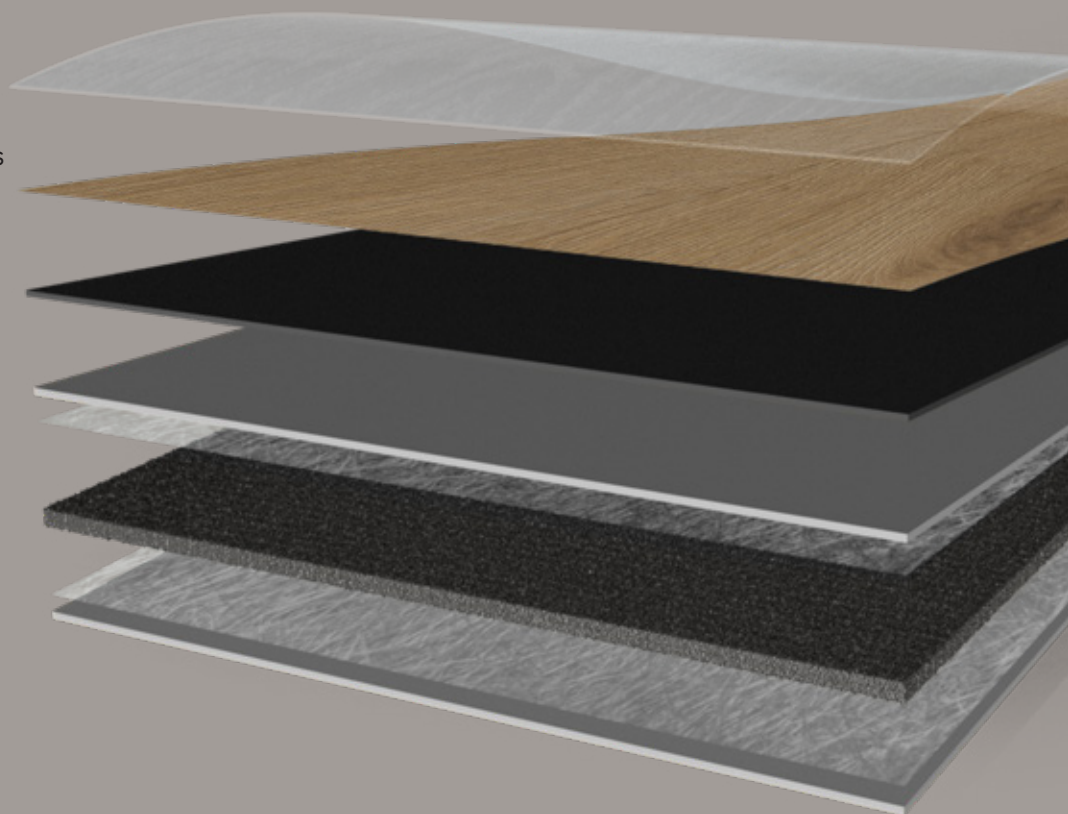

## **CAMADA COM DESIGN DE ALTA DEFINIÇÃO**

Para um aspeto belo e realista

## **NÚCLEO COMPOSTO "RÍGIDO" E ROBUSTO**

- Não telegráfico
- Indentação reduzida

DE ORIGEM BELGA

As novas régua e ladrilhos de vinil rígido multicamada combinam uma robustez extrema com o máximo conforto interior. Cada camada oferece uma vantagem clara: robusta, macia e silenciosa, atrativa e de alto desempenho.

#### PURO E DURÁVEL

O vinil rígido da Balterio é composto totalmente por material da melhor qualidade. É PVC virgem puro sem aditivos de cortiça, madeira ou fibra de cimento e não têm substâncias perigosas: os plastificantes utilizados são livres de orto-ftalato. Além disso, o vinil da Balterio é inodoro. Até a forma como os nossos pavimentos de vinil rígido são fabricados é sustentável, graças a iniciativas ecológicas.