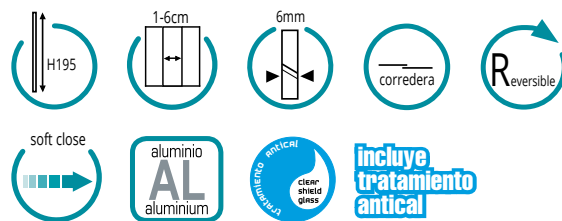

twenty black frontal + lateral fijo de 8 mm

**TAN SOLO
20 MM!
DE PERFILERÍA**

**CIERRE
SOFT CLOSE**

combinaciones frontales **TWENTY BLACK** + lateral fijo de 8 mm

Medida	Rangos	Referencias	Puntos
120X70	115-120/67-69	2000+2023+2017	506
125X70	120-125/67-69	2001+2023+2017	510
130X70	125-130/67-69	2002+2023+2017	514
135X70	130-135/67-69	2003+2023+2017	517
140X70	135-140/67-69	2004+2023+2017	521
145X70	140-145/67-69	2005+2023+2017	525
150X70	145-150/67-69	2006+2023+2017	528
155X70	150-155/67-69	2007+2024+2017	572
160X70	155-160/67-69	2008+2024+2017	575
165X70	160-165/67-69	2009+2024+2017	579
170X70	165-170/67-69	2010+2024+2017	583
175X70	170-175/67-69	2011+2024+2017	586
180X70	175-180/67-69	2012+2024+2017	590

Medida	Rangos	Referencias	Puntos
120X75	115-120/72-74	2000+2023+2018	515
125X75	120-125/72-74	2001+2023+2018	519
130X75	125-130/72-74	2002+2023+2018	523
135X75	130-135/72-74	2003+2023+2018	526
140X75	135-140/72-74	2004+2023+2018	530
145X75	140-145/72-74	2005+2023+2018	534
150X75	145-150/72-74	2006+2023+2018	537
155X75	150-155/72-74	2007+2024+2018	581
160X75	155-160/72-74	2008+2024+2018	584
165X75	160-165/72-74	2009+2024+2018	588
170X75	165-170/72-74	2010+2024+2018	592
175X75	170-175/72-74	2011+2024+2018	595
180X75	175-180/72-74	2012+2024+2018	599

Medida	Rangos	Referencias	Puntos
120X80	115-120/77-79	2000+2023+2019	524
125X80	120-125/77-79	2001+2023+2019	528
130X80	125-130/77-79	2002+2023+2019	532
135X80	130-135/77-79	2003+2023+2019	535
140X80	135-140/77-79	2004+2023+2019	539
145X80	140-145/77-79	2005+2023+2019	543
150X80	145-150/77-79	2006+2023+2019	546
155X80	150-155/77-79	2007+2024+2019	590
160X80	155-160/77-79	2008+2024+2019	593
165X80	160-165/77-79	2009+2024+2019	597
170X80	165-170/77-79	2010+2024+2019	601
175X80	170-175/77-79	2011+2024+2019	604
180X80	175-180/77-79	2012+2024+2019	608

Medida	Rangos	Referencias	Puntos
120X90	115-120/87-89	2000+2023+2020	538
125X90	120-125/87-89	2001+2023+2020	542
130X90	125-130/87-89	2002+2023+2020	546
135X90	130-135/87-89	2003+2023+2020	549
140X90	135-140/87-89	2004+2023+2020	553
145X90	140-145/87-89	2005+2023+2020	557
150X90	145-150/87-89	2006+2023+2020	560
155X90	150-155/87-89	2007+2024+2020	604
160X90	155-160/87-89	2008+2024+2020	607
165X90	160-165/87-89	2009+2024+2020	611
170X90	165-170/87-89	2010+2024+2020	615
175X90	170-175/87-89	2011+2024+2020	618
180X90	175-180/87-89	2012+2024+2020	622

Las aperturas son las mismas que en los frontales