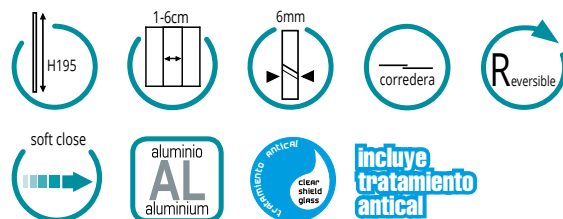

twenty black 1 fijo+1 corredera

**TAN SOLO
20 MM!
DE PERFILERÍA**

**CIERRE
SOFT CLOSE**

frontales **TWENTY BLACK** 1 fijo + 1 corredera

Medida	Apertura	Ref.	Puntos
115-120	49,5	2000+2023	345
120-125	52	2001+2023	349
125-130	54,5	2002+2023	353
130-135	57	2003+2023	356
135-140	59,5	2004+2023	360
140-145	62	2005+2023	364
145-150	64,5	2006+2023	367
150-155	67	2007+2024	372
155-160	69,5	2008+2024	414
160-165	72	2009+2024	418
165-170	74,5	2010+2024	422
170-175	77	2011+2024	425
175-180	79,5	2012+2024	429