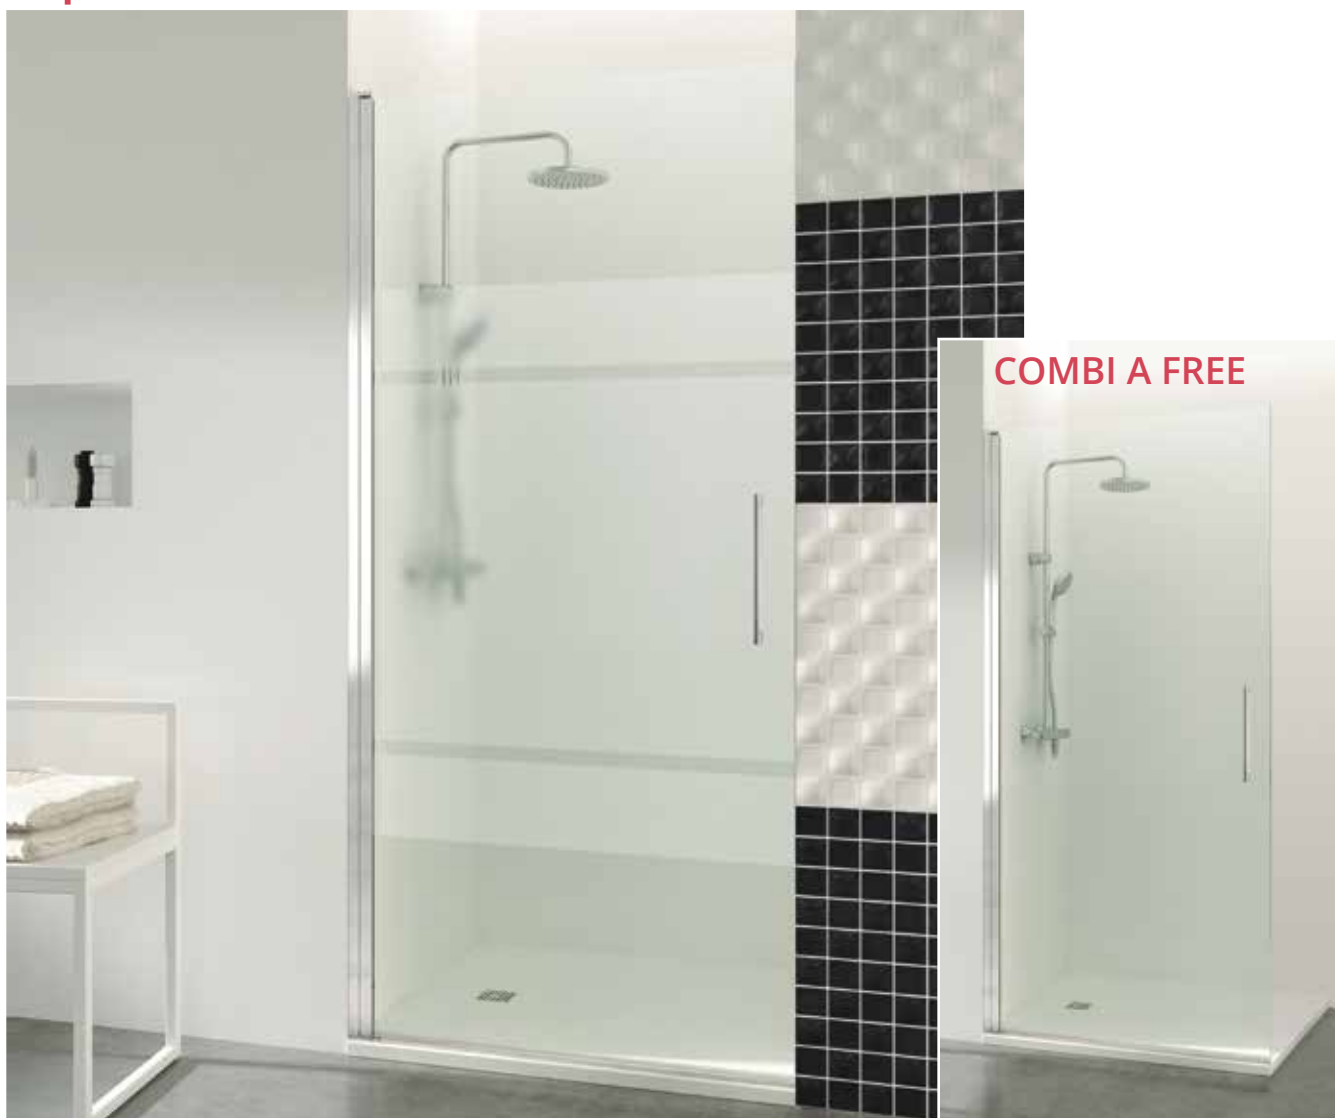

Opciones brazos

Brazo 45° 1715
(Incluido en las tablas)

32

Opción barra 140 cm más soporte lateral fijo - Ref. 1716+1718
Incremento 44 puntos (ya descontado brazo 1715)

open COMBI A puerta con cierre imán a pared