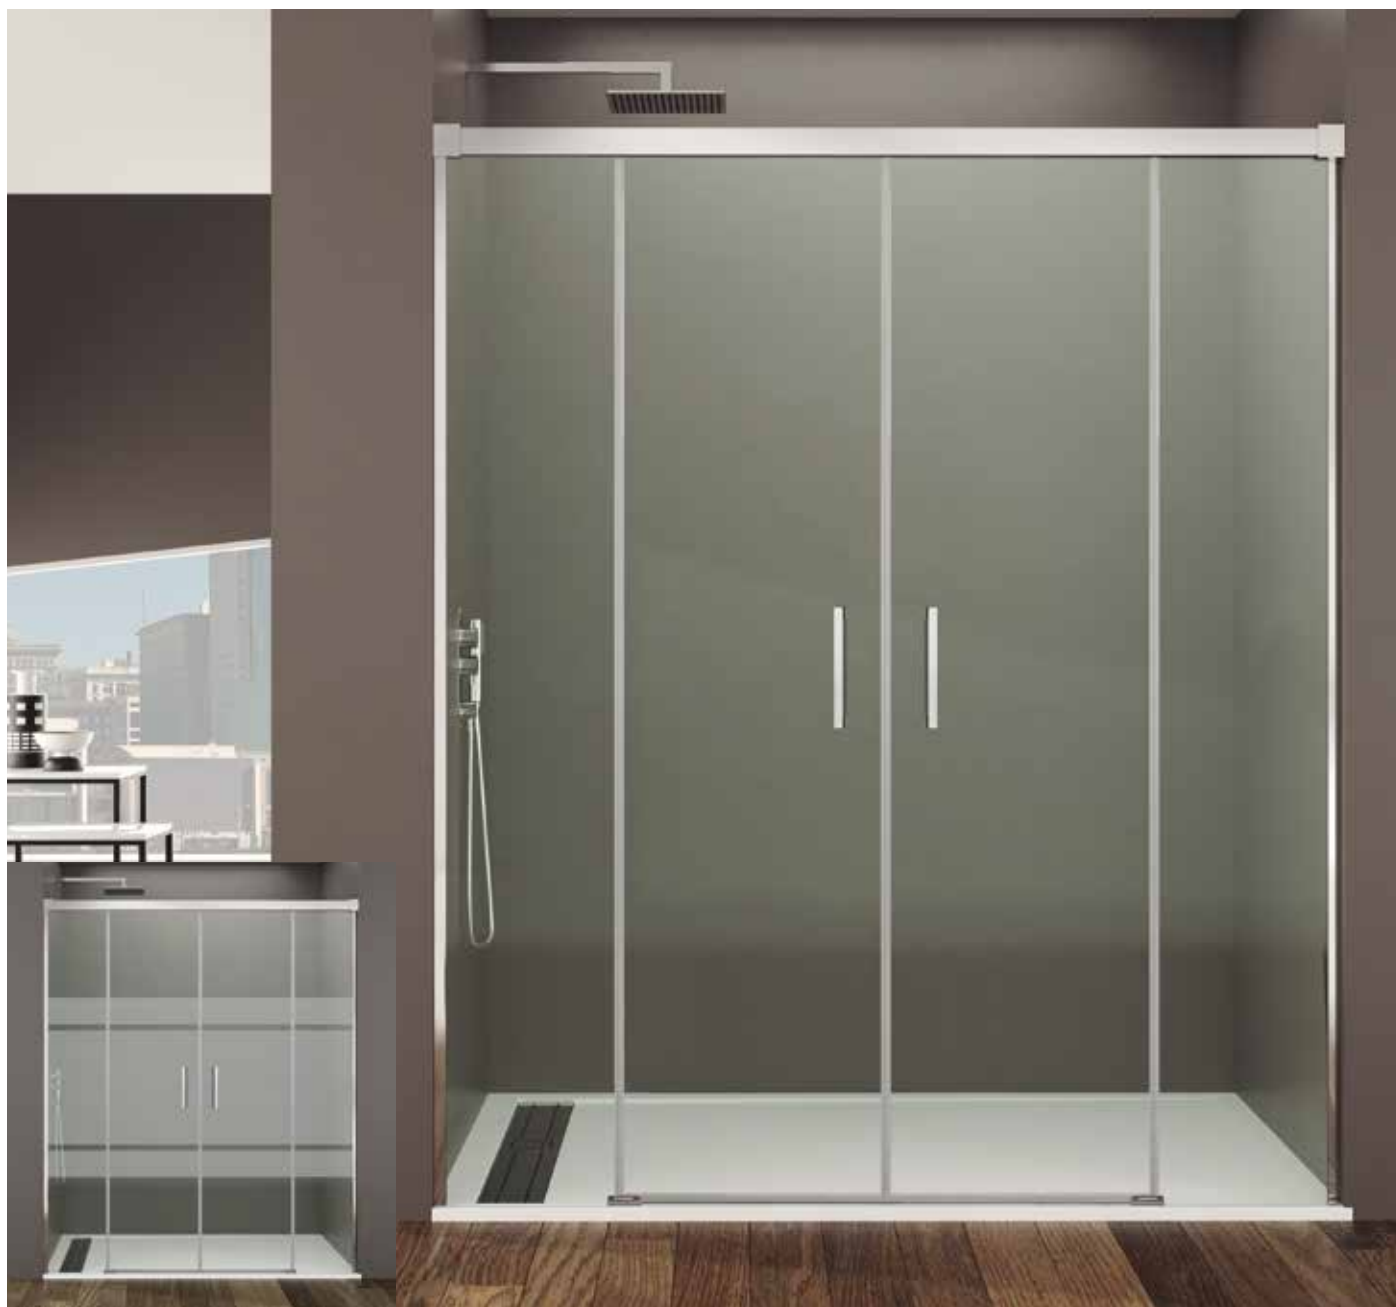

basic spazio 2fijos + 2correderas

frontales BASIC SPAZIO

Medida	Apertura	TRANSPARENTE		FROST PLUS	
		Ref.	Puntos	Ref.	Puntos
BASIC SPAZIO 140 (75+75) NUEVO	46 - 56	5029x2+5451	437	6029x2+5451	477
BASIC SPAZIO 150 (80+80)	56 - 66	5019x2+5451	447	6019x2+5451	487
BASIC SPAZIO 160 (85+85) NUEVO	64 - 74	5030x2+5451	457	6030x2+5451	497
BASIC SPAZIO 170 (90+90)	66 - 76	5020x2+5451	467	6020x2+5451	507
BASIC SPAZIO 180 (95+95) NUEVO	72 - 82	5031x2+5454	477	6031x2+5454	521
BASIC SPAZIO 190 (100+100)	66 - 86	5021x2+5454	481	6021x2+5454	531
BASIC SPAZIO 200 (100+100)	76 - 86	5001x2+5454	487	6001x2+5454	537
BASIC SPAZIO 210 (105+105)	76 - 86	5002x2+5454	499	6002x2+5454	551
5429	perfil de compensación +1,5 cm		18