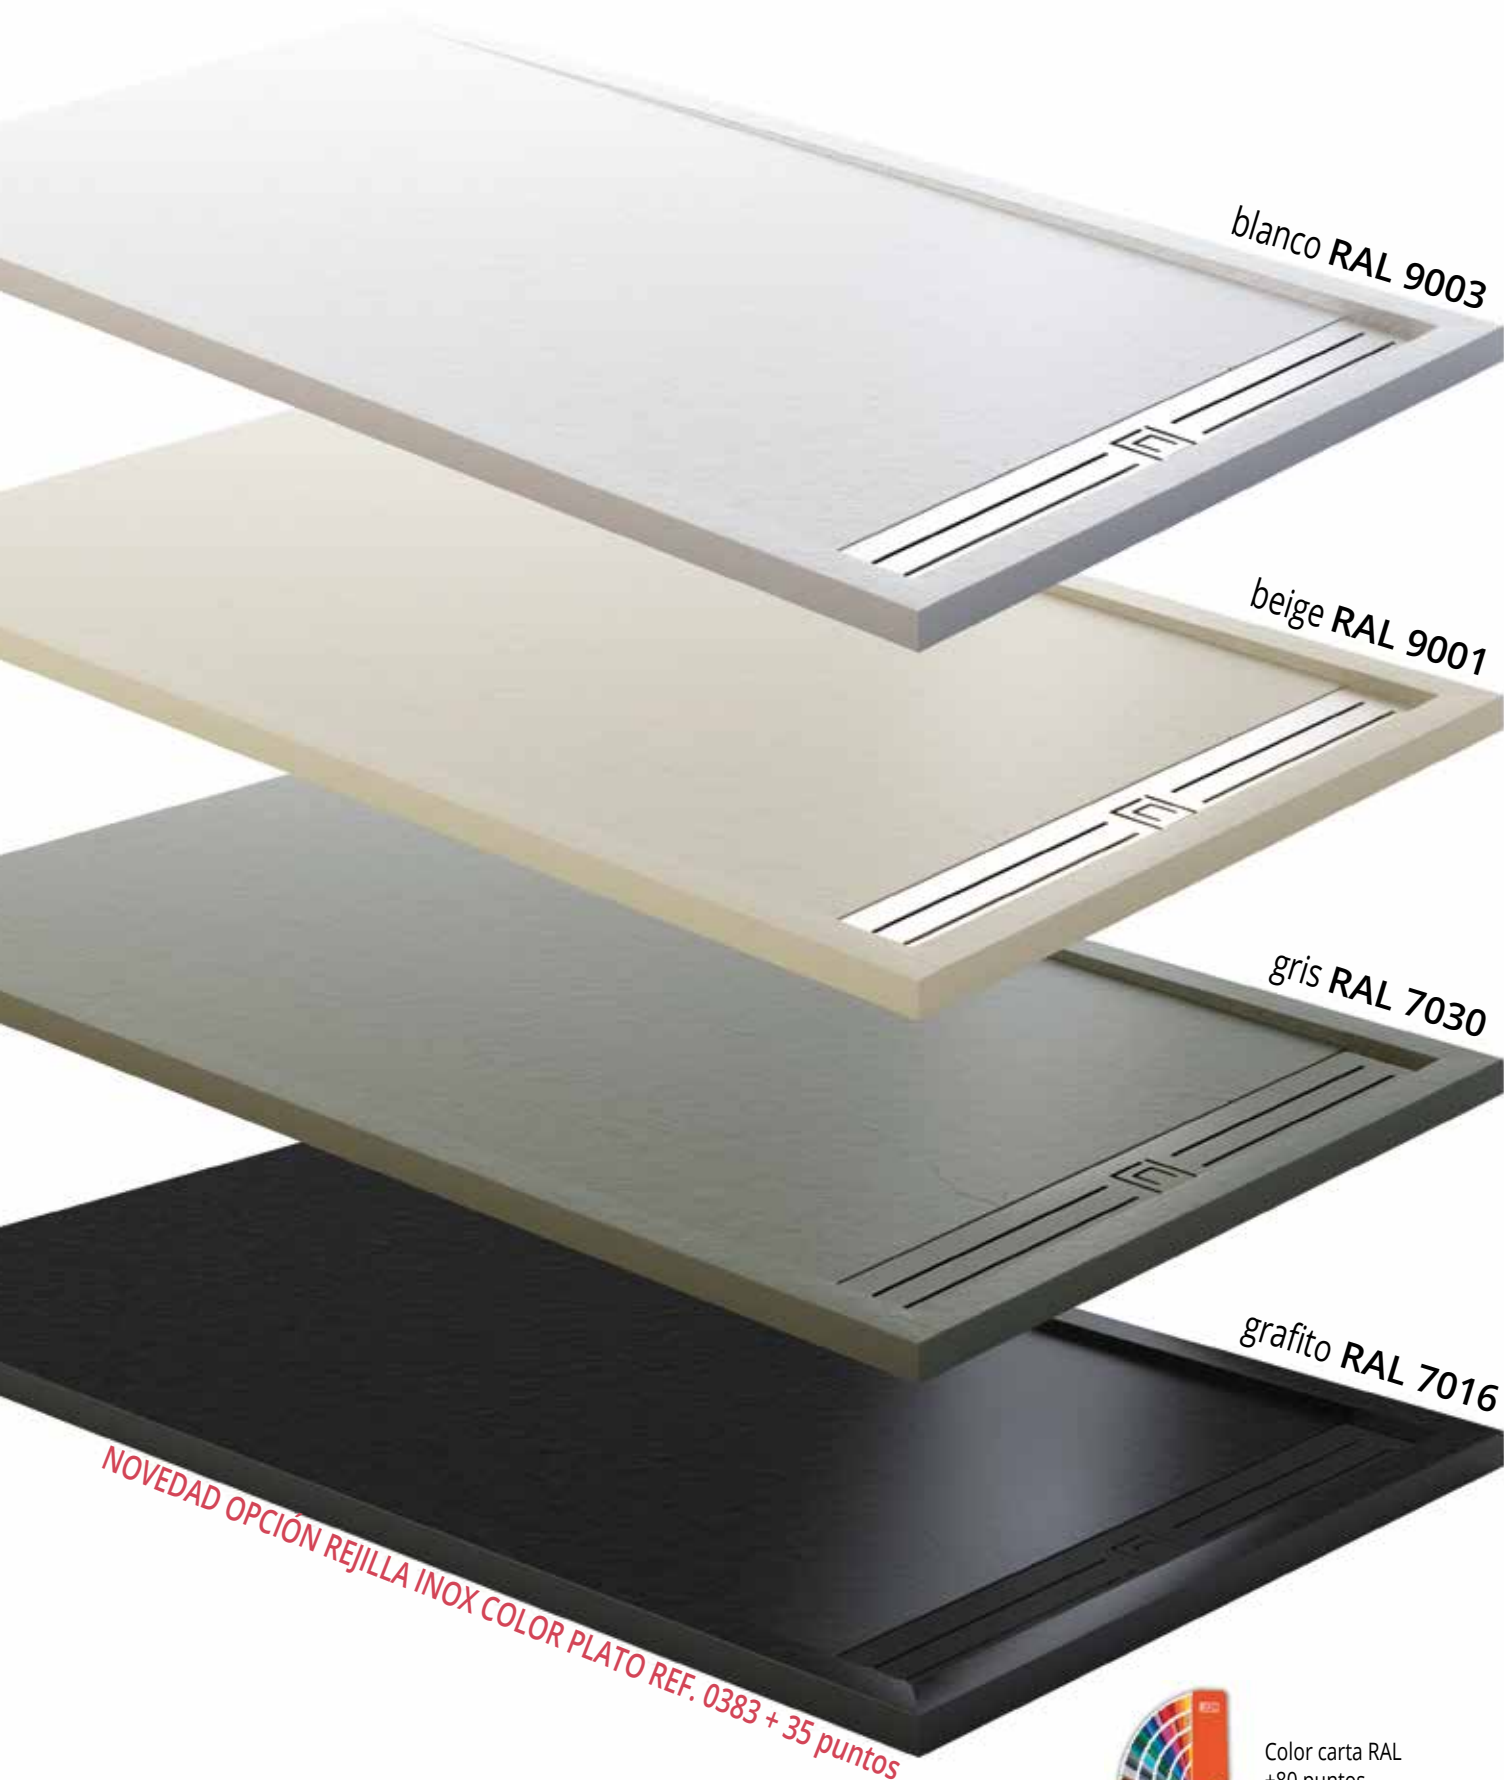

Style Plus

Carga mineral última generación, textura pizarra
Gel Coat Sanitario ISO NPG

NOVEDAD OPCIÓN REJILLA INOX COLOR PLATO REF. 0383 + 35 puntos

Color carta RAL
+80 puntos
*plazo de entrega 15 días