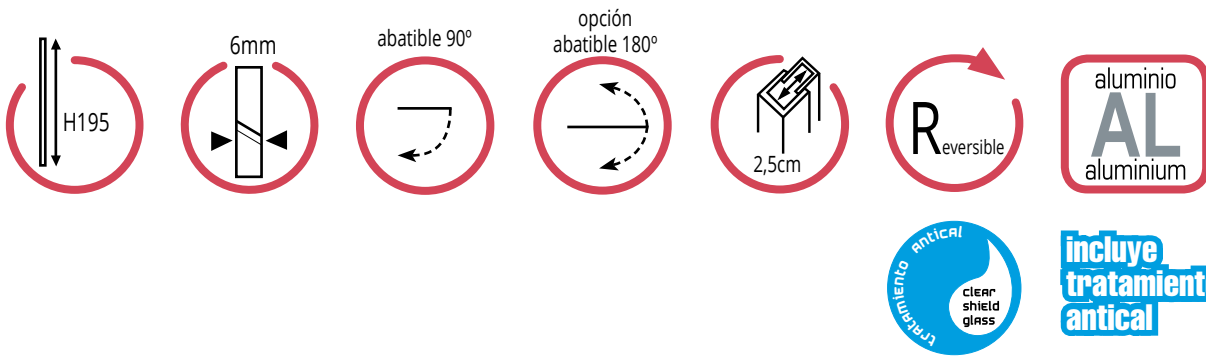

Combinación con puertas 50, 55, 65, 70, 80 y 85

COMBI C

Medidas	Rango	Fijo	Puerta	Apertura
80	77,5 - 80	30	50	43
85	82,5 - 85	30	55	53
90	87,5 - 90	40	50	43
95	92,5 - 95	30	65	53
100	97,5 - 100	30	70	63
100	97,5 - 100	50	50	43
105	102,5 - 105	40	65	58
110	107,5 - 110	30	80	73
110	107,5 - 110	40	70	63
110	107,5 - 110	60	50	43
115	112,5 - 115	50	65	58
120	117,5 - 120	40	80	73
120	117,5 - 120	50	70	63
125	122,5 - 125	60	65	58
130	127,5 - 130	50	80	73
130	127,5 - 130	60	70	63
135	132,5 - 135	50	85	78
140	137,5 - 140	60	80	73
145	142,5 - 145	60	85	78

TRANSPARENTE		FROST PLUS	
Ref.	Puntos	Ref.	Puntos
1202+1207	320	1280+1284	355
1202+1218	327	1280+1285	362
1203+1207	332	1281+1284	367
1202+1208	336	1280+1287	371
1202+1209	343	1280+1288	378
1204+1207	345	1282+1284	380
1203+1208	348	1281+1287	383
1202+1210	356	1280+1290	391
1203+1209	355	1281+1288	390
1205+1207	357	1283+1284	392
1204+1208	361	1282+1287	396
1203+1210	368	1281+1290	403
1204+1209	368	1282+1288	403
1205+1208	373	1283+1287	408
1204+1210	381	1282+1290	416
1205+1209	380	1283+1288	415
1204+1223	390	1282+1291	425
1205+1210	393	1283+1290	428
1205+1223	402	1283+1291	437

Ref.	Descripción	Puntos
0218	perfil compensación +3 cm lado fijo	19
0029	perfil compensación +6 cm lado fijo	21
1221	juego gomas imán expansión +1,2 cm	19
1213	juego gomas apertura IN-OUT 180°	34