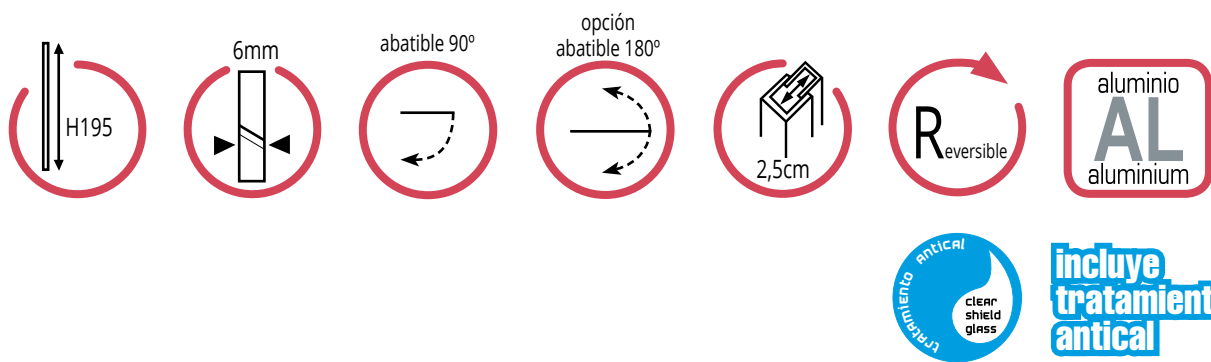

Combinación con puertas 50, 55, 65, 70, 80 y 85

COMBI D

Medidas	Rango	Fijo	Puerta	Apert.	TRANSPARENTE		FROST PLUS	
					Referencia	Puntos	Referencia	Puntos
80	80 - 85	30	50	43	1202+1207+1212	382	1280+1284+1212	417
85	85 - 90	30	55	48	1202+1218+1212	389	1280+1284+1212	424
90	90 - 95	40	50	43	1203+1207+1212	394	1281+1284+1212	429
95	95 - 100	30	65	53	1202+1208+1212	398	1280+1287+1212	433
100	100 - 105	30	70	63	1202+1209+1212	405	1280+1288+1212	440
100	100 - 105	50	50	43	1204+1207+1212	407	1282+1284+1212	442
105	105 - 110	40	65	58	1203+1208+1212	410	1281+1287+1212	445
110	110 - 115	30	80	73	1202+1210+1212	418	1280+1290+1212	453
110	110 - 115	40	70	63	1203+1209+1212	417	1281+1288+1212	452
110	110 - 115	60	50	43	1205+1207+1212	419	1283+1284+1212	454
115	115 - 120	50	65	58	1204+1208+1212	423	1282+1287+1212	458
120	120 - 125	40	80	73	1203+1210+1212	430	1281+1290+1212	465
120	120 - 125	50	70	63	1204+1209+1212	430	1282+1288+1212	465
125	125 - 130	60	65	58	1205+1208+1212	435	1283+1287+1212	470
130	130 - 135	50	80	73	1204+1210+1212	443	1282+1290+1212	478
130	130 - 135	60	70	63	1205+1209+1212	442	1283+1288+1212	477
135	135 - 140	50	85	78	1204+1223+1212	452	1282+1291+1212	487
140	140 - 145	60	80	73	1205+1210+1212	455	1283+1290+1212	490
145	145 - 150	60	85	78	1205+1223+1212	464	1283+1291+1212	499

*Permite uso perfil compensación en ambos lados

Ref.	Descripción	Puntos
0218	perfil compensación lado fijo +3 cm	19
0029	perfil compensación lado fijo +6 cm	21
1221	juego gomas imán expansión +1,2 cm	19
1213	juego gomas apertura IN-OUT 180°	34